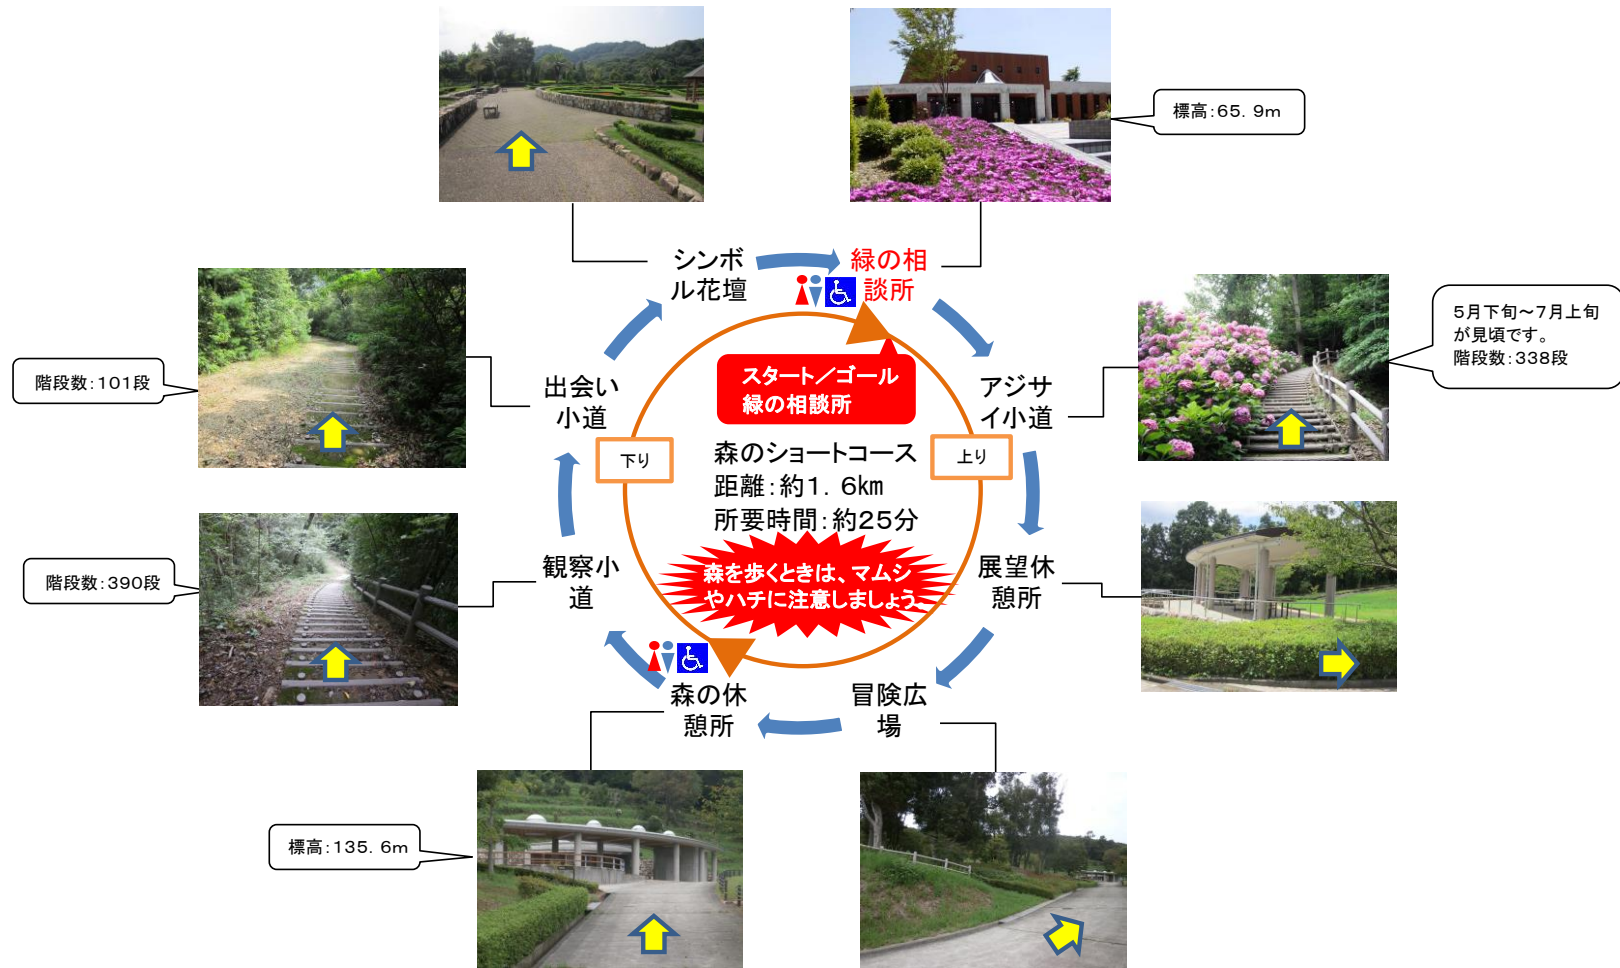

# 森のショートコース

森の中を短時間で散策したい人におすすめのコース

1 園内に設置した案内看板「徳島市総合動植物公園全体案内図」により、散策コースをご確認ください。

2  は、進行方向を表しています。