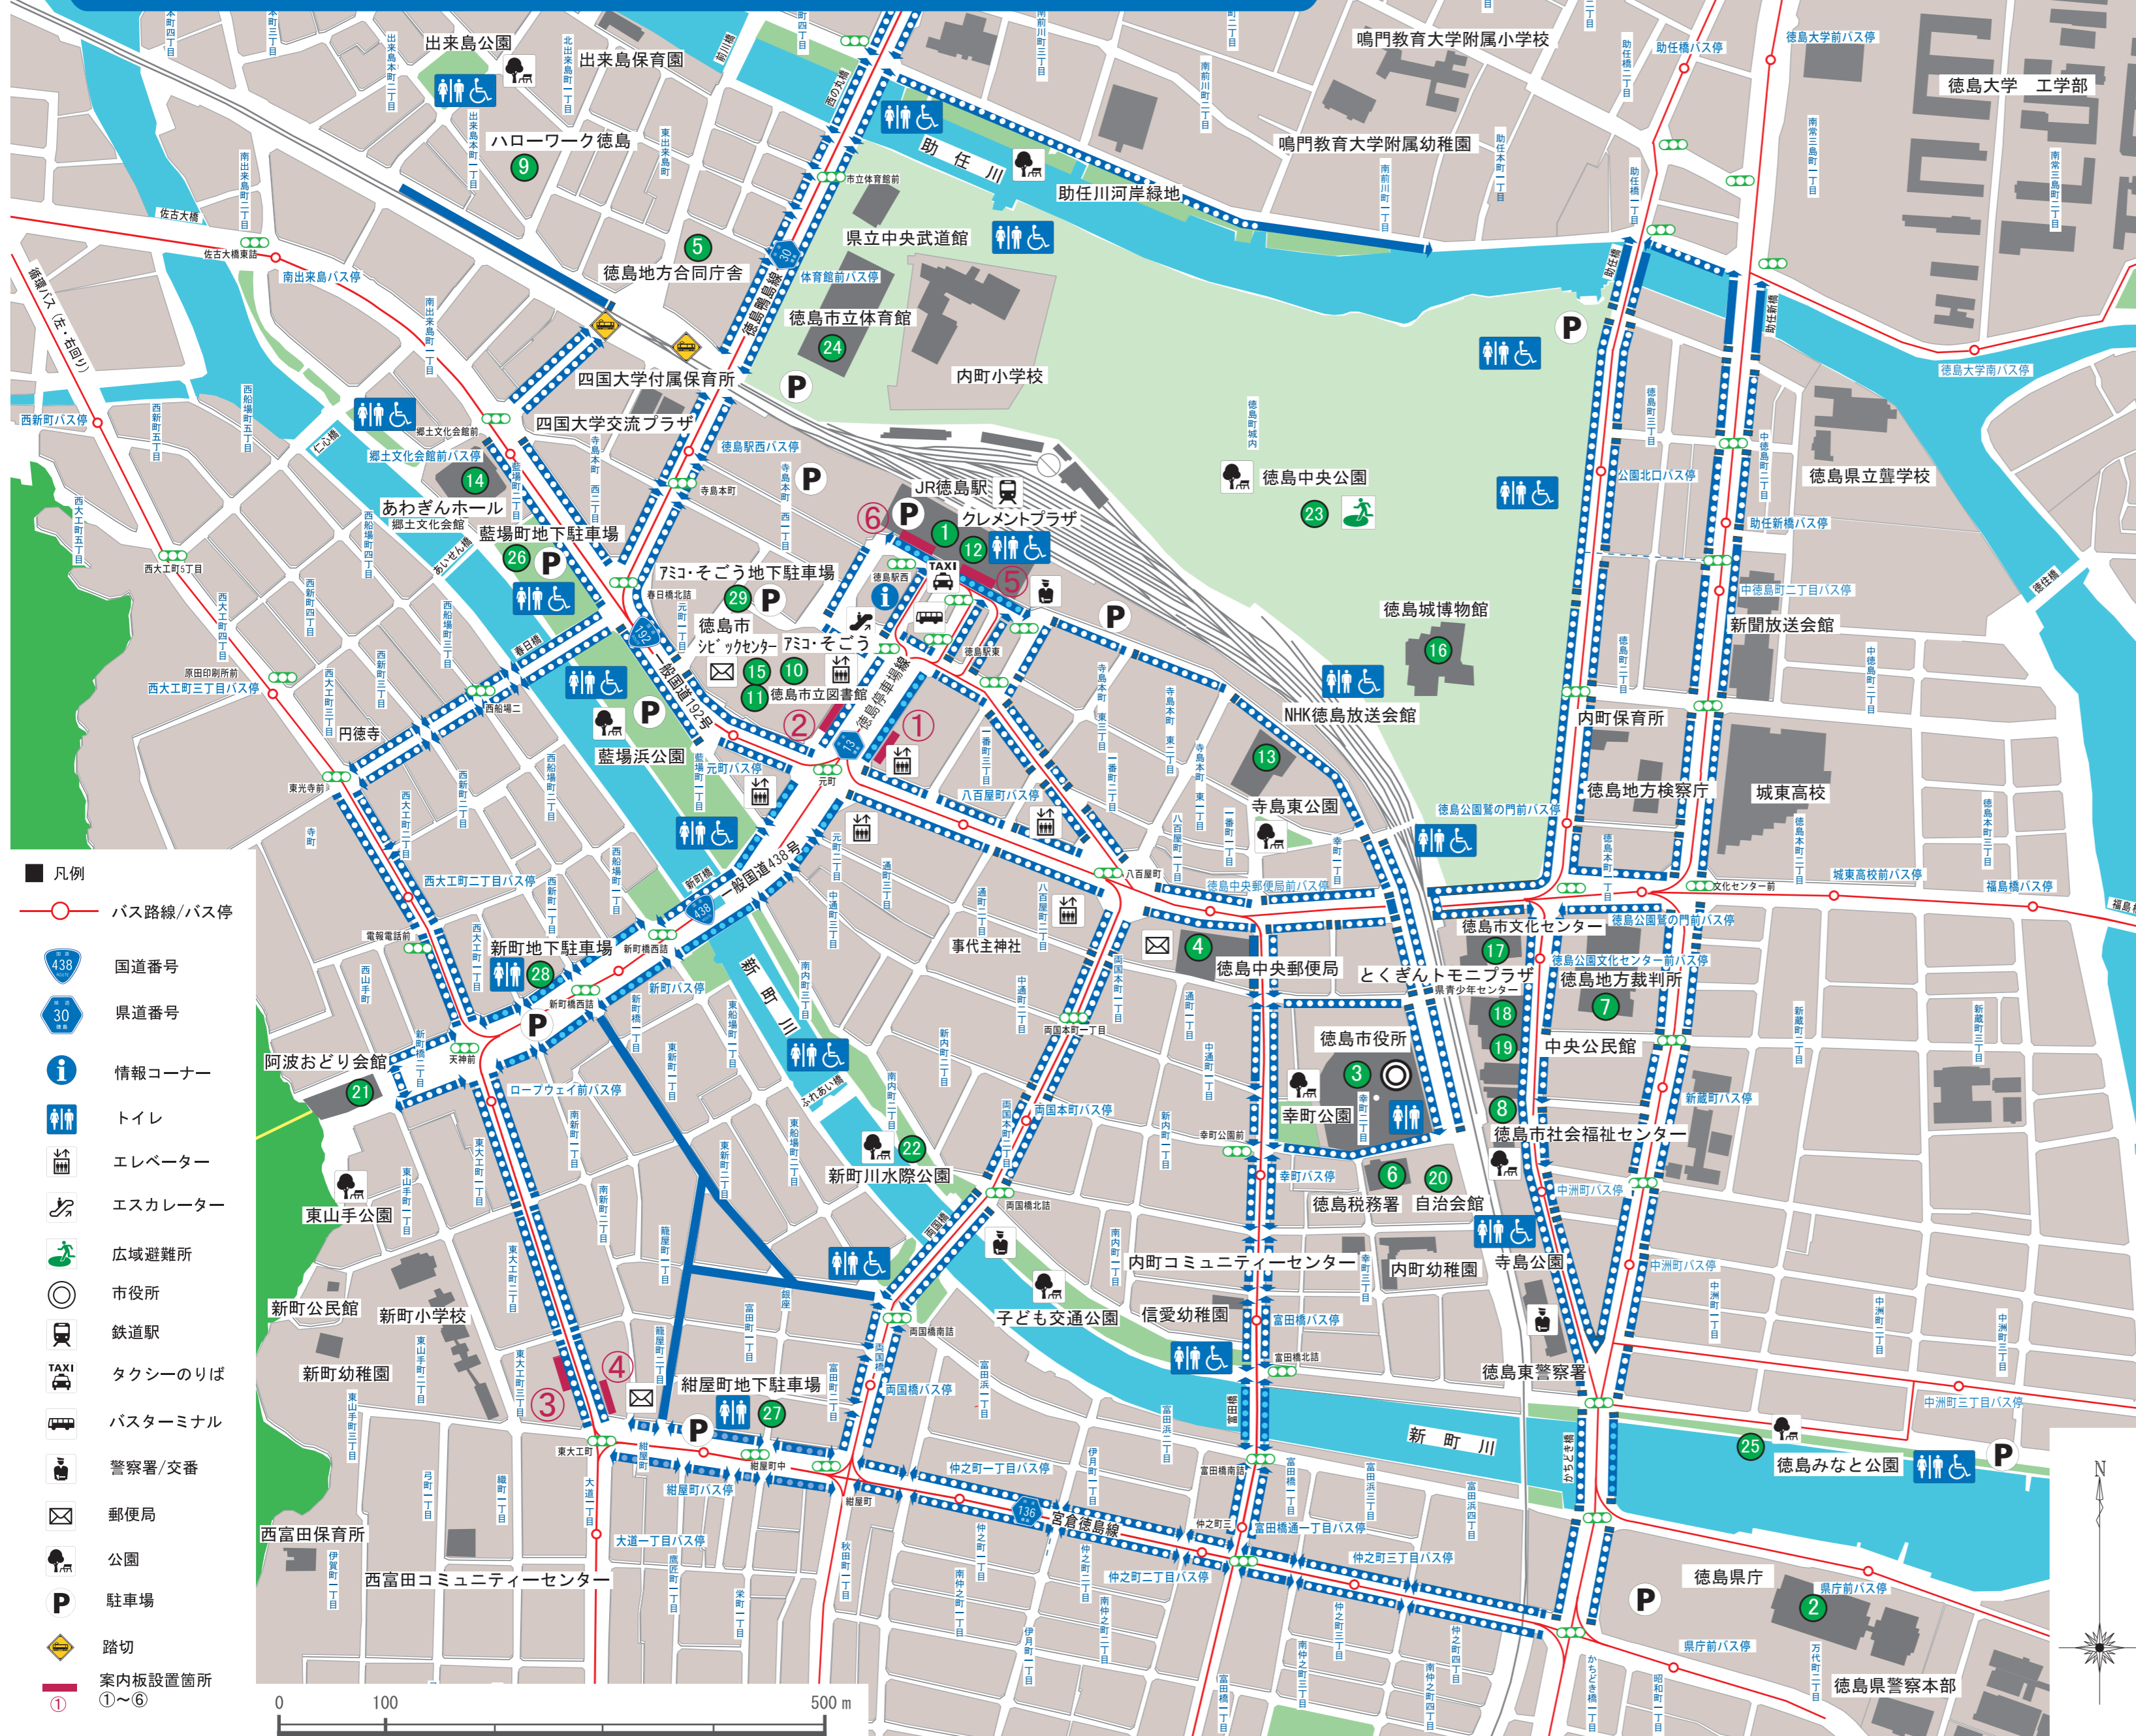

# 徳島駅周辺 バリアフリーマップ

この地図は、徳島駅を中心とした半径1kmの範囲にある主要な歩道とよく利用される公共的施設のバリアフリー状況を表しています

- 歩道整備状況凡例
- 視覚障害者誘導用ブロック設置・歩道端部2cm段差あり
  - 視覚障害者誘導用ブロック設置・歩道端部段差なし
  - 歩道材と同色の視覚障害者誘導用ブロック設置・歩道端部段差なし
  - 視覚障害者誘導用ブロックなし・歩道端部段差なし
  - 視覚障害者誘導用ブロックなし・歩道端部2cm段差あり