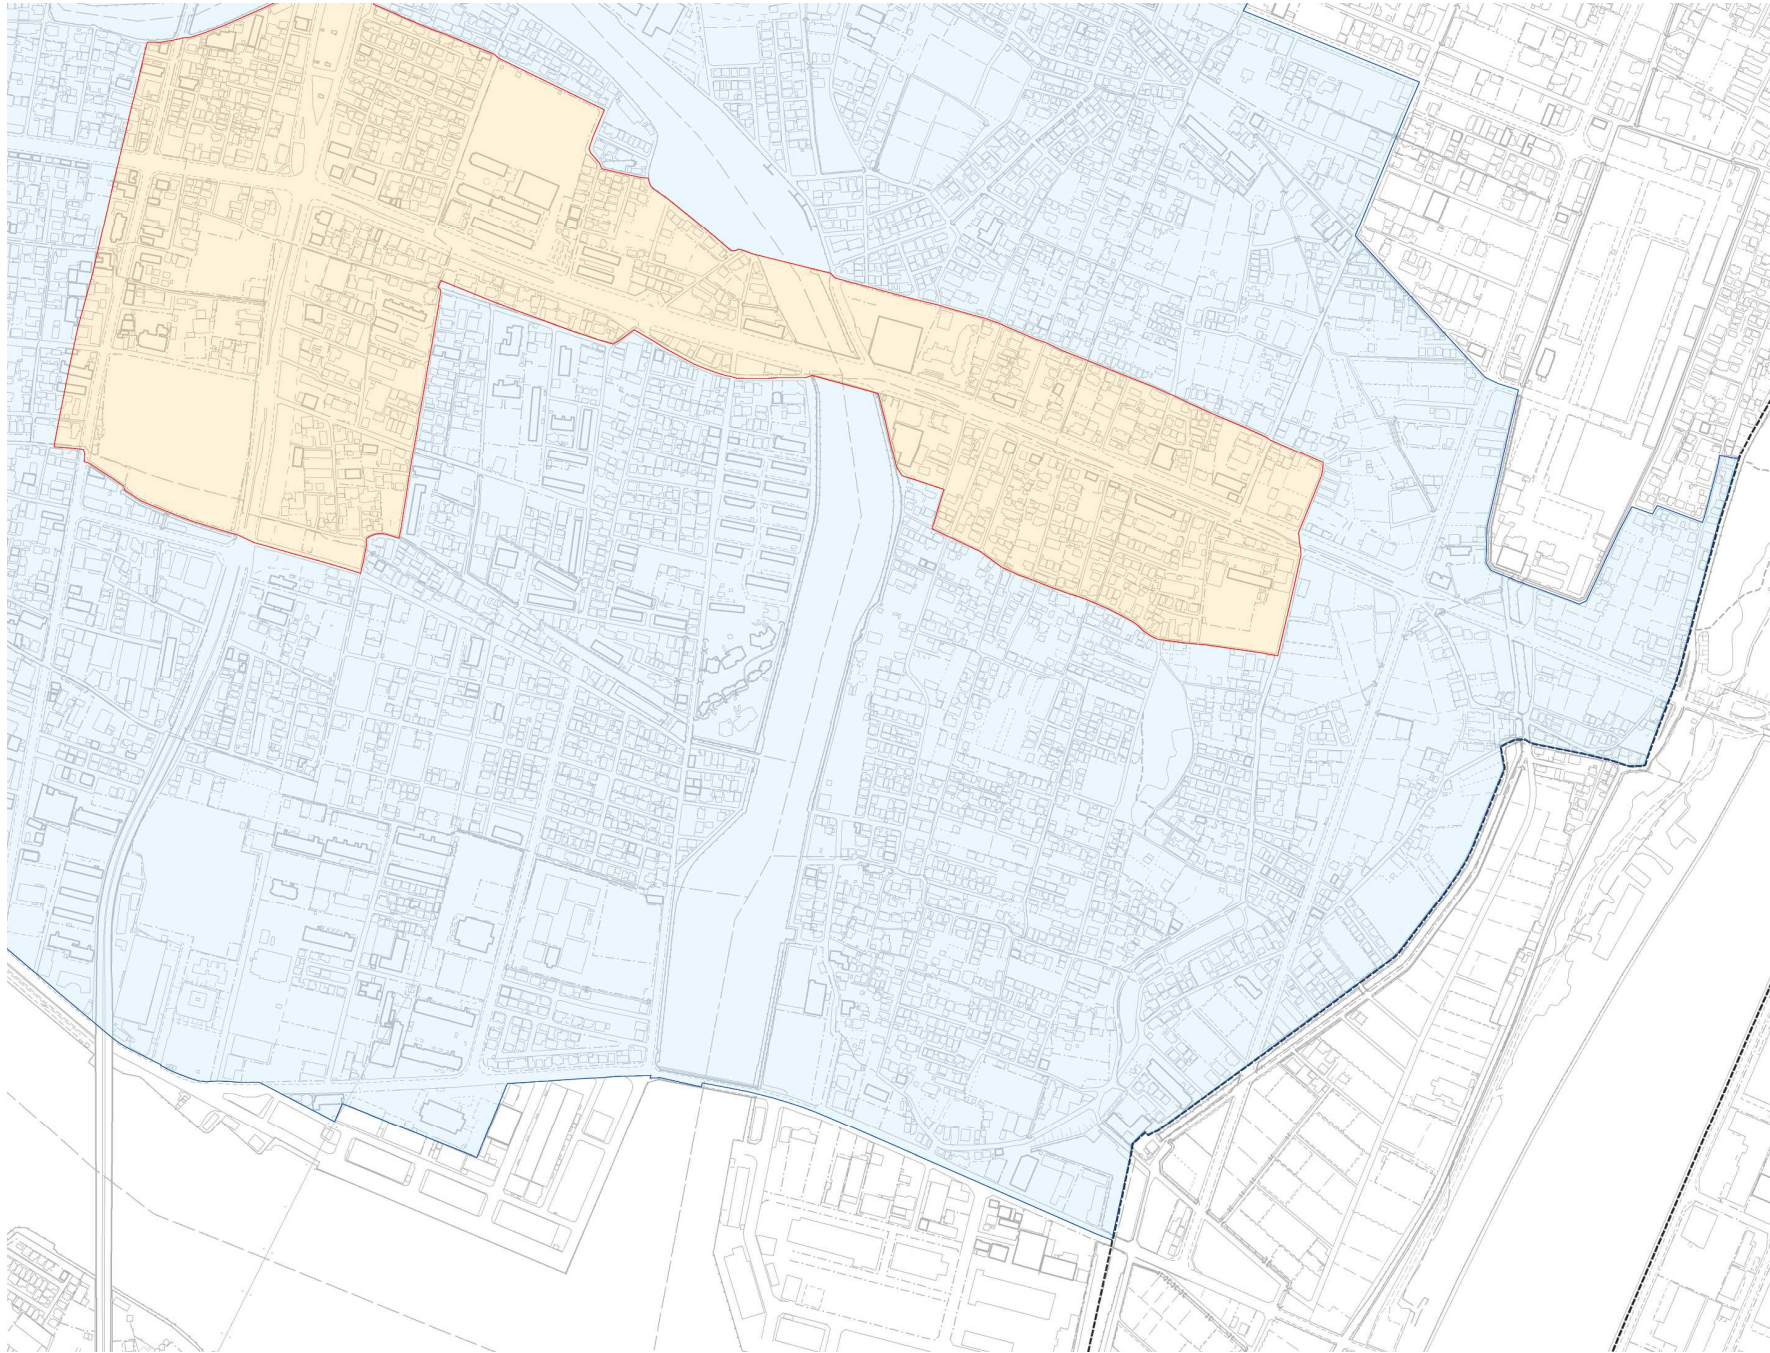

居住促進区域及び都市機能誘導区域

この地図の出典は、徳島市発行の1/2,500地形図です。

※都市機能誘導区域は居住促進区域と重複します。