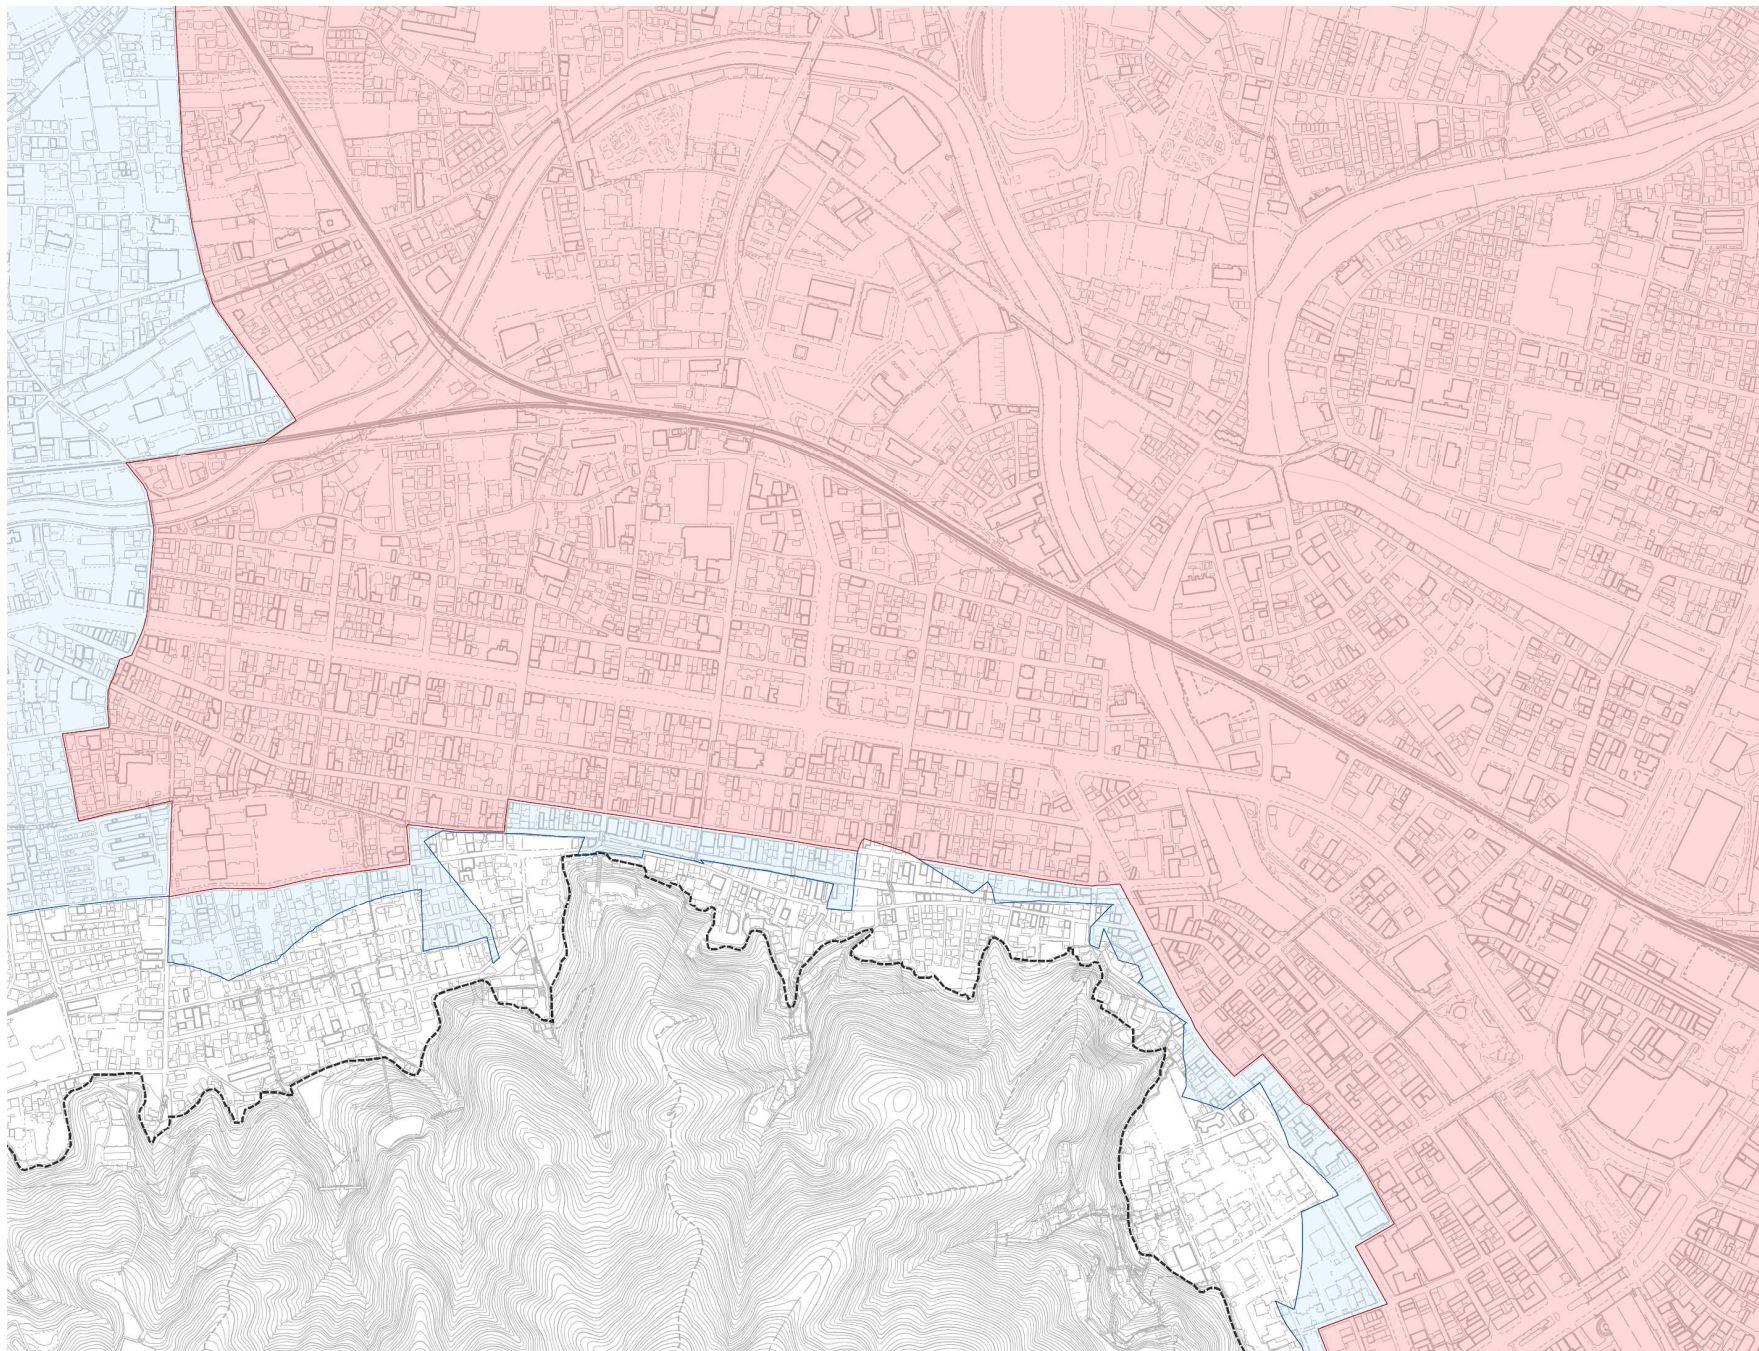

# 居住促進区域及び都市機能誘導区域

この地図の出典は、徳島市発行の1/2,500地形図です。

※都市機能誘導区域は居住促進区域と重複します。