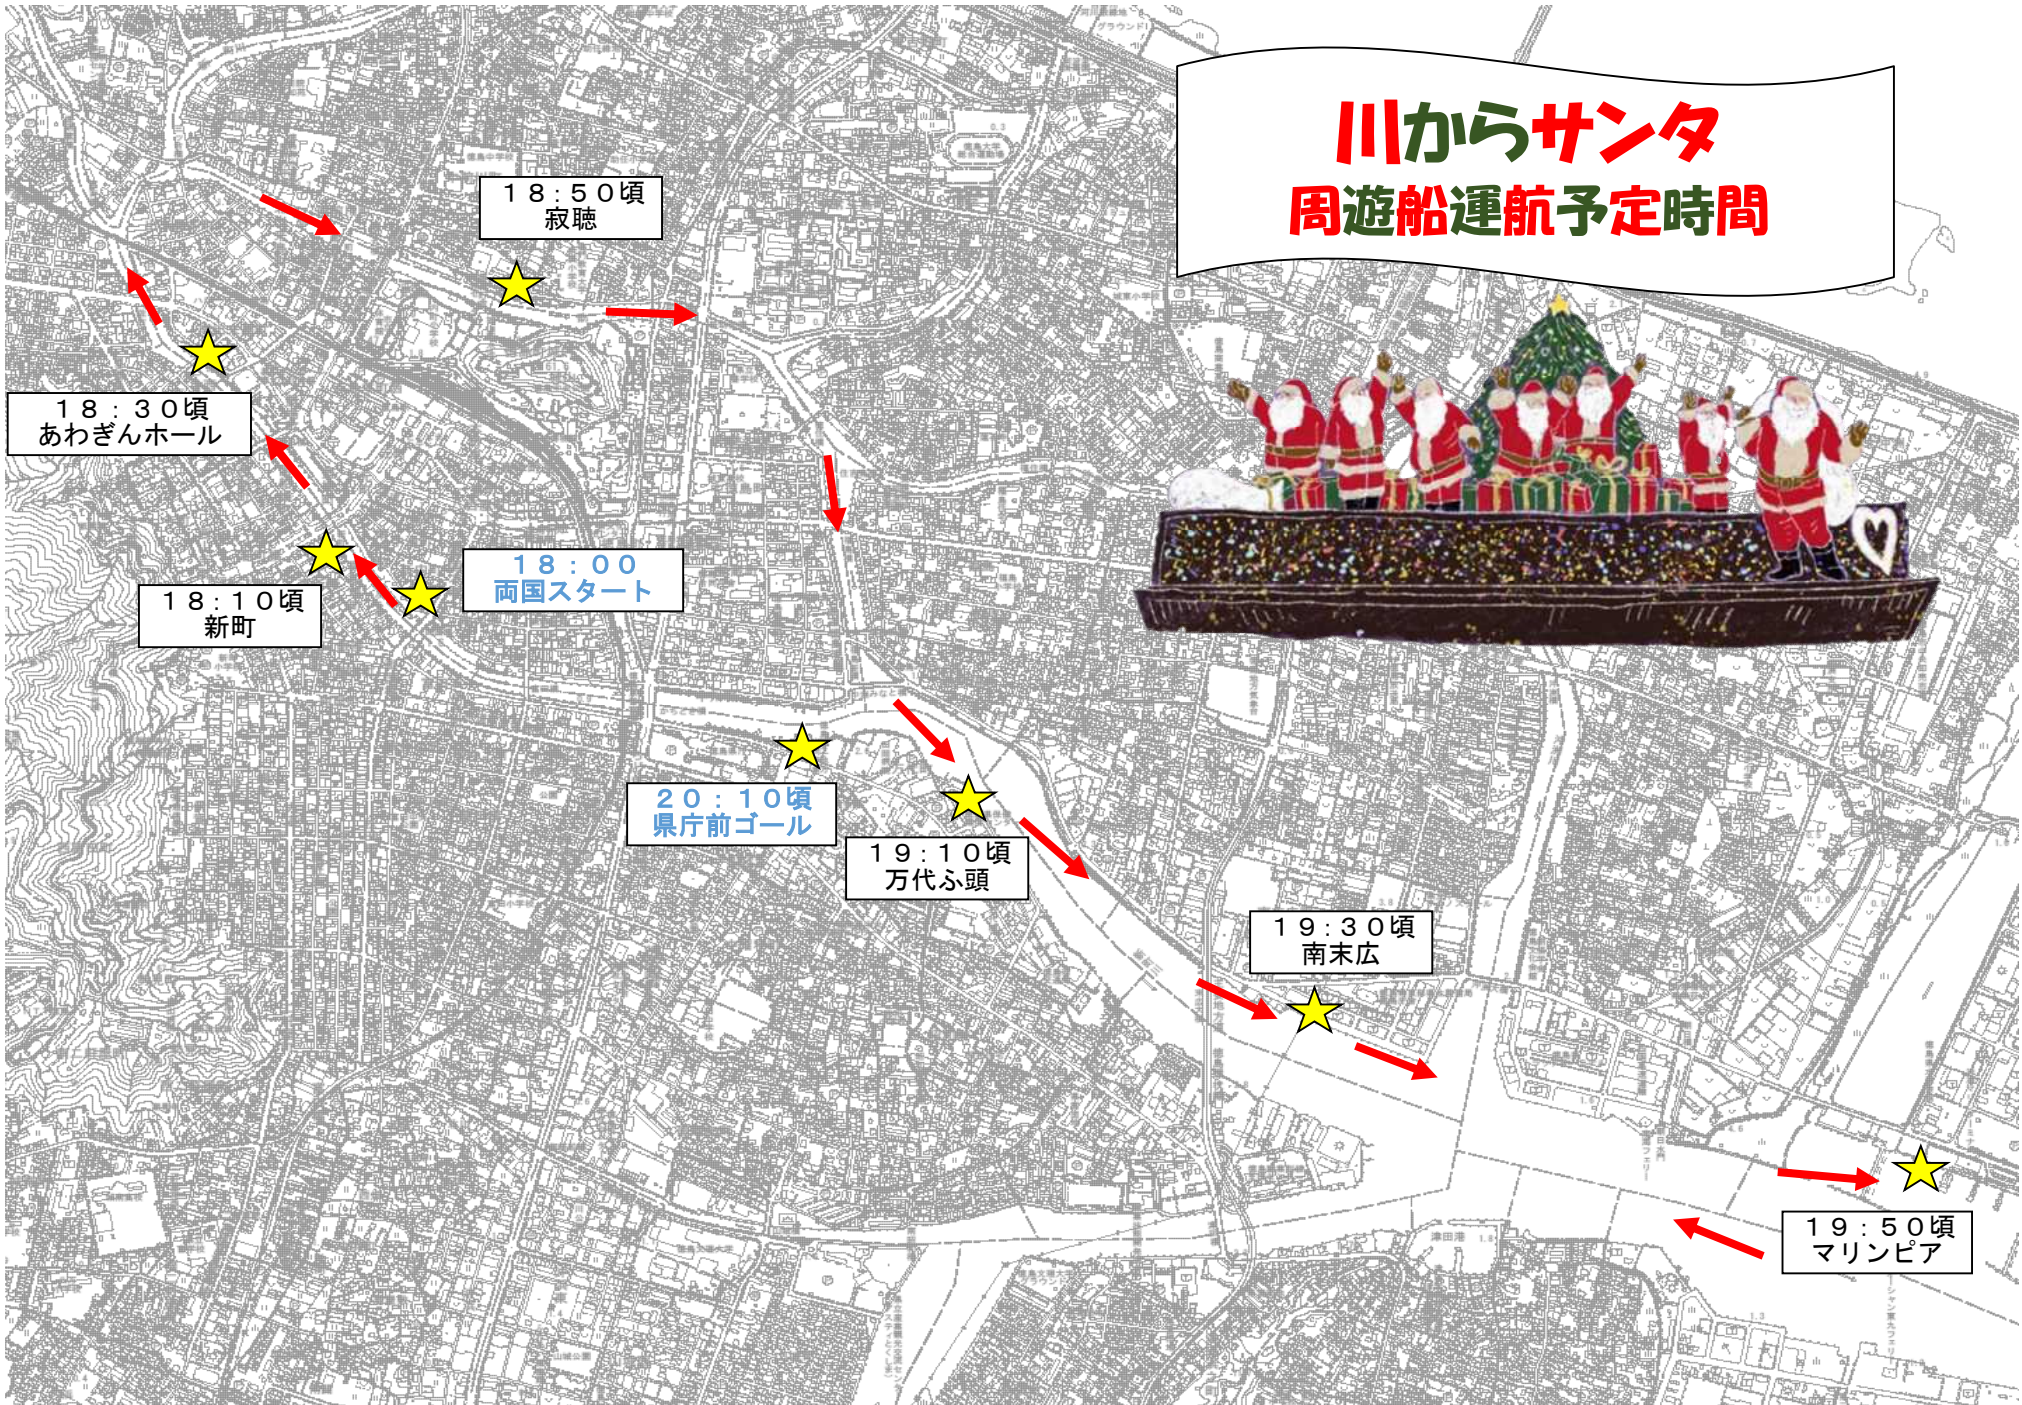

川からサンタ 周遊船運航予定時間

18:50頃
寂聴

18:30頃
あわぎんホール

18:10頃
新町

18:00
両国スタート

20:10頃
県庁前ゴール

19:10頃
万代ふ頭

19:30頃
南末広

19:50頃
マリンピア