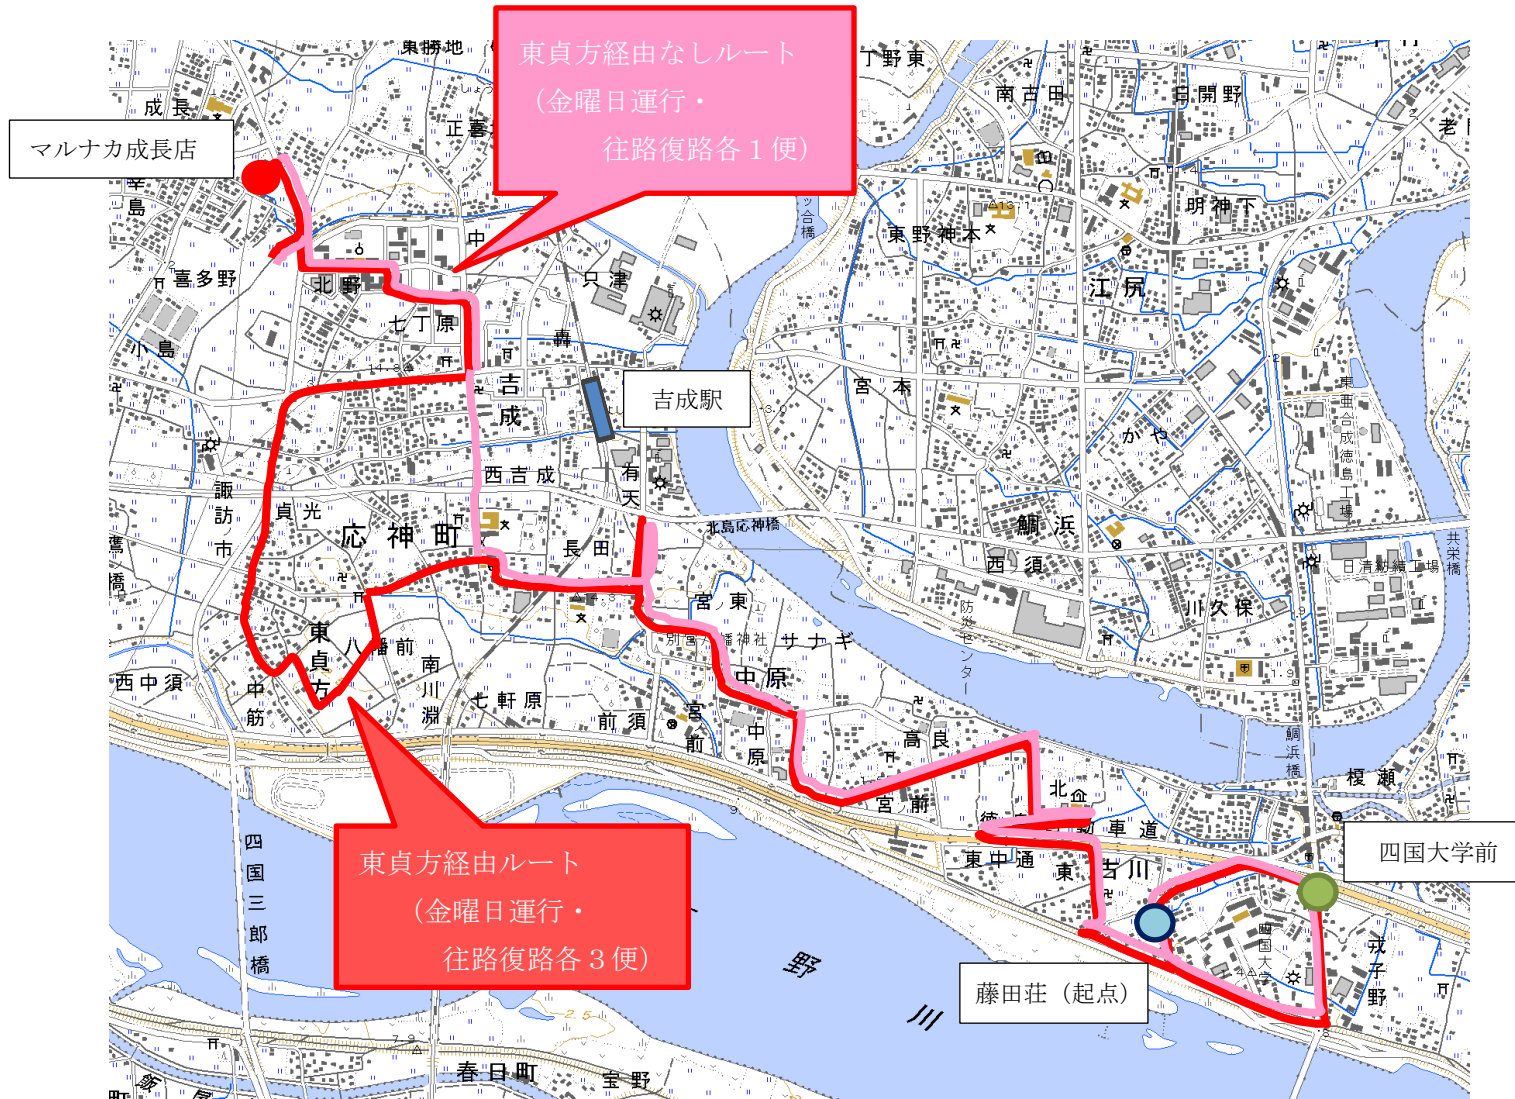

応神ふれあいバスマルナカ成長店ルート図

応神ふれあいバスキョーエイ北島店ルート図

復路ルート
(火・木曜日運行・4便)

往路ルート
(火・木曜日運行・4便)