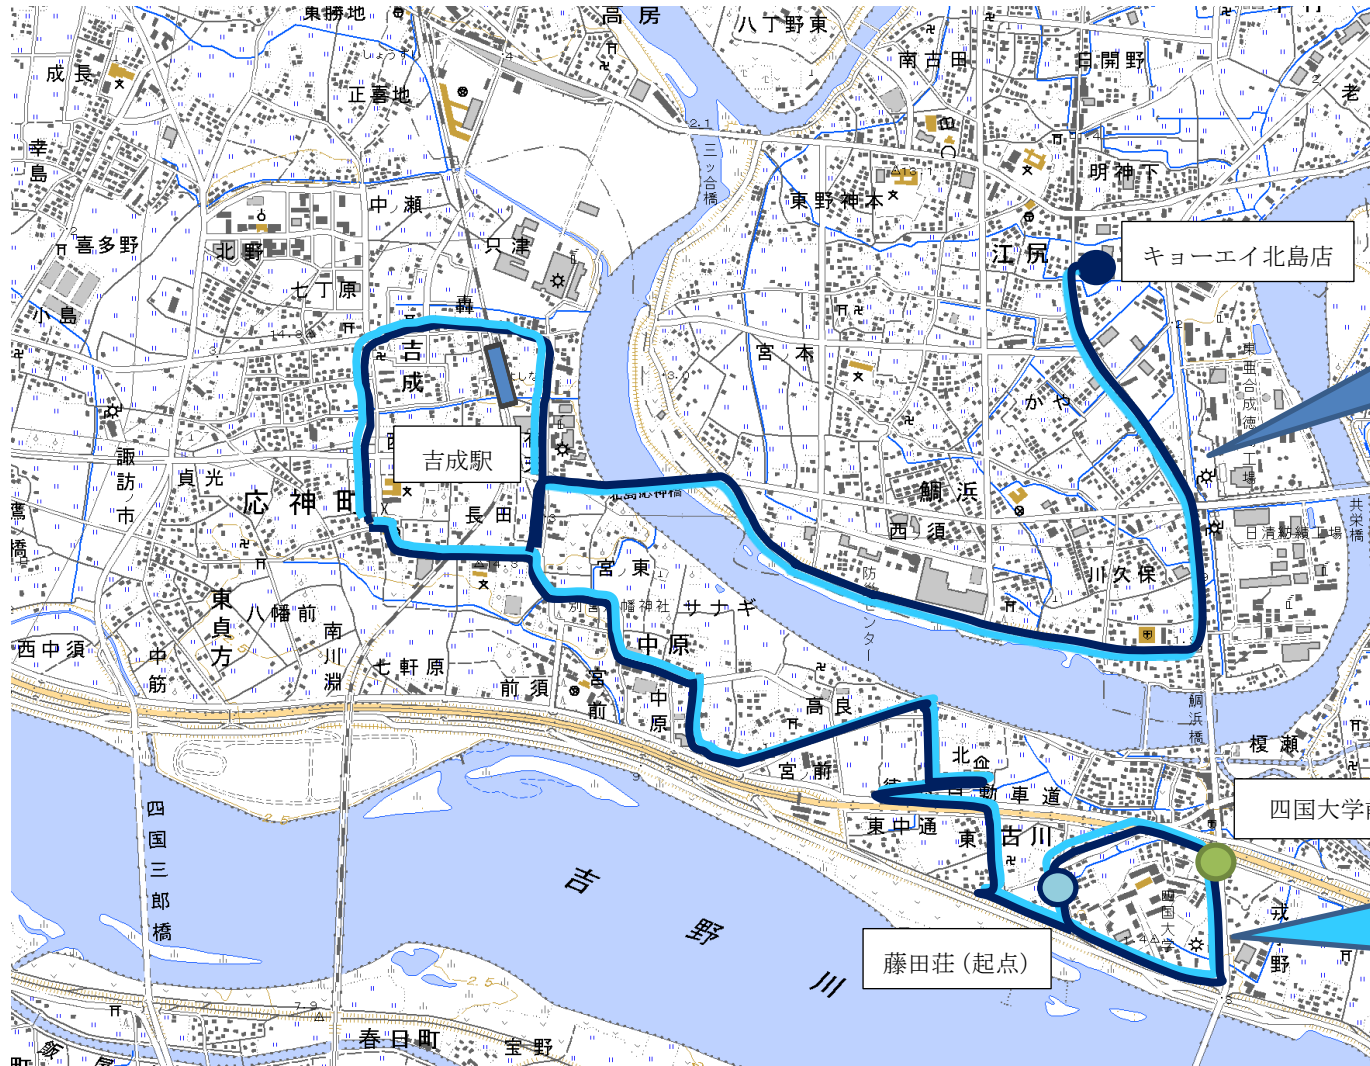

応神ふれあいバスマルナカ成長店ルート図

応神ふれあいバスキョーエイ北島店ルート図

復路ルート
(火・木曜日運行・4便)

往路ルート
(火・木曜日運行・4便)