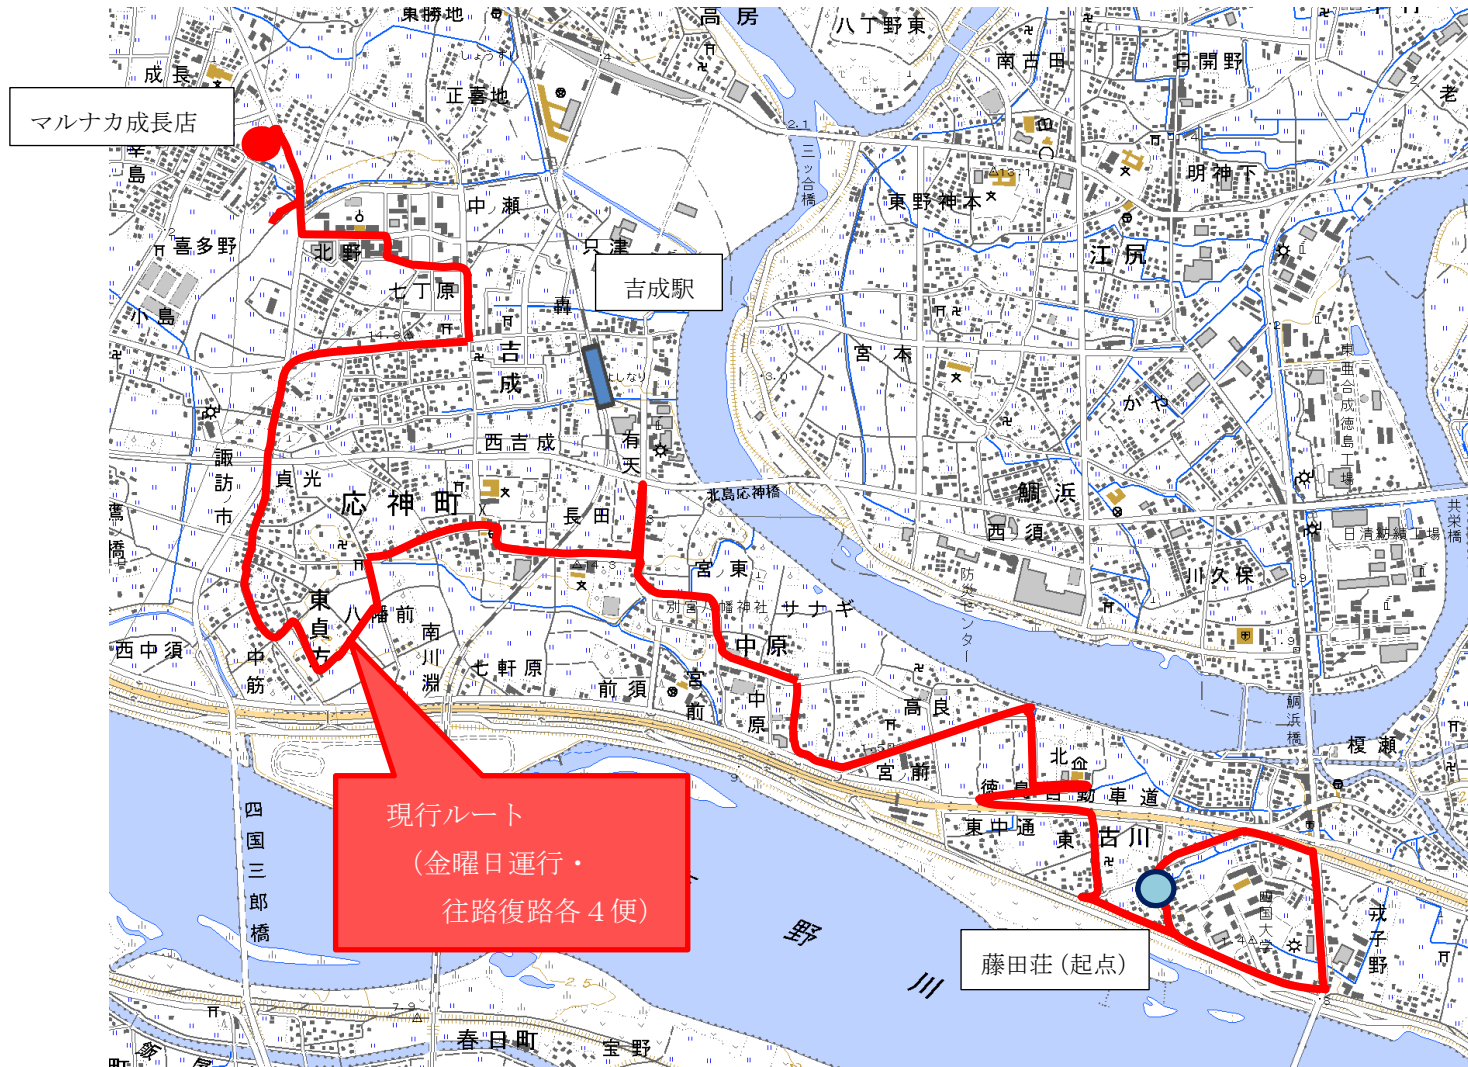

応神ふれあいバス時刻表(キョーエイ北島店ルート・復路)

	バス停名	午前				午後			
		時	分	時	分	時	分	時	分
1	キョーエイ北島店	10	45	11	35	14	45	15	45
2	サンモール北島	10	50	11	40	14	50	15	50
3	田岡病院前	10	53	11	43	14	53	15	53
4	フジグラン北島	10	54	11	44	14	54	15	54
5	サークルK	10	57	11	47	14	57	15	57
6	清水歯科	10	58	11	48	14	58	15	58
7	応神クリニック	11	0	11	50	15	0	16	0
8	北吉成会館前	11	3	11	53	15	3	16	3
9	日建工業前	11	6	11	56	15	6	16	6
10	サークルK	11	7	11	57	15	7	16	7
11	清水歯科	11	7	11	57	15	7	16	7
12	しんせん市北	11	8	11	58	15	8	16	8
13	(株)アトム精工前	11	10	12	0	15	10	16	10
14	松下宅前	11	10	12	0	15	10	16	10
15	春田宅前	11	11	12	1	15	11	16	11
16	徳島新聞応神専売所前	11	12	12	2	15	12	16	12
17	高良神社前	11	12	12	2	15	12	16	12
18	高良神社東	11	13	12	3	15	13	16	13
19	三好宅前	11	13	12	3	15	13	16	13
20	健祥会 リバティ	11	14	12	4	15	14	16	14
21	古川東部集会所前	11	15	12	5	15	15	16	15
22	田口宅前	11	15	12	5	15	15	16	15
23	坂東宅前	11	16	12	6	15	16	16	16
24	久木宅前	11	18	12	8	15	18	16	18
25	徳島信金川内支店前	11	20	12	10	15	20	16	20
26	四国大学前	11	20	12	10	15	20	16	20
27	藤田荘	11	22	12	12	15	22	16	22

応神ふれあいバスマルナカ成長店ルート図（現行）