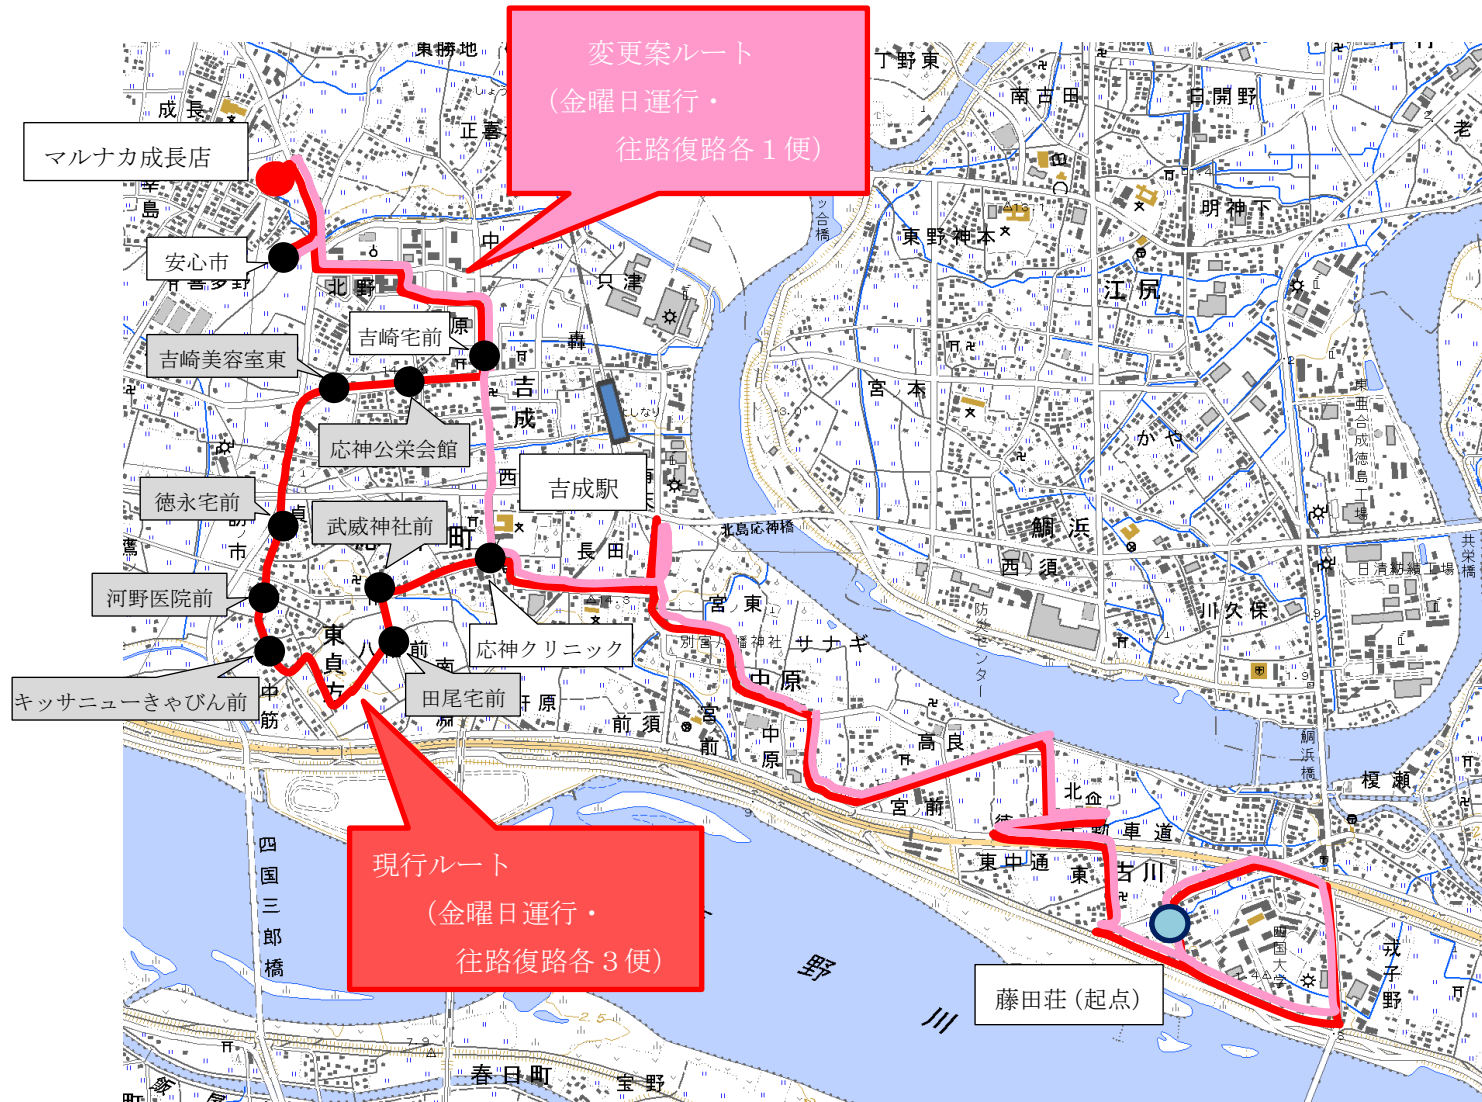

## 応神ふれあいバス時刻表(キョーエイ北島店ルート・復路)

	バス停名	午前				午後			
		時	分	時	分	時	分	時	分
1	キョーエイ北島店	10	45	11	35	14	45	15	45
2	サンモール北島	10	50	11	40	14	50	15	50
3	田岡病院前	10	53	11	43	14	53	15	53
4	フジグラン北島	10	54	11	44	14	54	15	54
5	サークルK	10	57	11	47	14	57	15	57
6	清水歯科	10	58	11	48	14	58	15	58
7	応神クリニック	11	0	11	50	15	0	16	0
8	北吉成会館前	11	3	11	53	15	3	16	3
9	日建工業前	11	6	11	56	15	6	16	6
10	サークルK	11	7	11	57	15	7	16	7
11	清水歯科	11	7	11	57	15	7	16	7
12	しんせん市北	11	8	11	58	15	8	16	8
13	(株)アトム精工前	11	10	12	0	15	10	16	10
14	松下宅前	11	10	12	0	15	10	16	10
15	春田宅前	11	11	12	1	15	11	16	11
16	徳島新聞応神専売所前	11	12	12	2	15	12	16	12
17	高良神社前	11	12	12	2	15	12	16	12
18	高良神社東	11	13	12	3	15	13	16	13
19	三好宅前	11	13	12	3	15	13	16	13
20	健祥会 リバティ	11	14	12	4	15	14	16	14
21	古川東部集会所前	11	15	12	5	15	15	16	15
22	田口宅前	11	15	12	5	15	15	16	15
23	坂東宅前	11	16	12	6	15	16	16	16
24	久木宅前	11	18	12	8	15	18	16	18
25	徳島信金川内支店前	11	20	12	10	15	20	16	20
26	四国大学前	11	20	12	10	15	20	16	20
27	藤田荘	11	22	12	12	15	22	16	22

応神ふれあいバスマルナカ成長店ルート図（現行）

応神ふれあいバスマルナカ成長店ルート図 **変更案**

応神ふれあいバス時刻表(マルナカ成長店ルート・往路)

	バス停名	午前				午後			
		時	分	時	分	時	分	時	分
1	藤田荘	9	15	10	50	13	0	13	55
2	四国大学前	9	20	10	55	13	5	14	0
3	徳島信金川内支店前	9	21	10	56	13	6	14	1
4	久木宅前	9	22	10	57	13	7	14	2
5	坂東宅前	9	24	10	59	13	9	14	4
6	田口宅前	9	26	11	1	13	11	14	6
7	古川東部集会所前	9	27	11	2	13	12	14	7
8	健祥会 リバティ	9	28	11	3	13	13	14	8
9	三好宅前	9	29	11	4	13	14	14	9
10	高良神社東	9	30	11	5	13	15	14	10
11	高良神社前	9	31	11	6	13	16	14	11
12	徳島新聞応神専売所前	9	32	11	7	13	17	14	12
13	春田宅前	9	33	11	8	13	18	14	13
14	松下宅前	9	34	11	9	13	19	14	14
15	(株)アトム精工前	9	34	11	9	13	19	14	14
16	しんせん市北	9	36	11	11	13	21	14	16
17	清水歯科	9	37	11	12	13	22	14	17
18	サークルK	9	38	11	13	13	23	14	18
19	応神クリニック	9	40	11	15	13	25	14	20
20	武威神社前	9	42	—	—	13	27	14	22
21	田尾宅前	9	45	—	—	13	30	14	25
22	キッサニューきゃびん前	9	46	—	—	13	31	14	26
23	河野医院前	9	47	—	—	13	32	14	27
24	徳永宅前	9	48	—	—	13	33	14	28
25	吉崎美容室東	9	50	—	—	13	35	14	30
26	応神公栄会館	9	51	—	—	13	36	14	31
27	吉崎宅前	9	52	11	18	13	37	14	32
28	安心市	9	55	11	21	—	—	—	—
29	マルナカ成長店	9	56	11	22	13	41	14	36