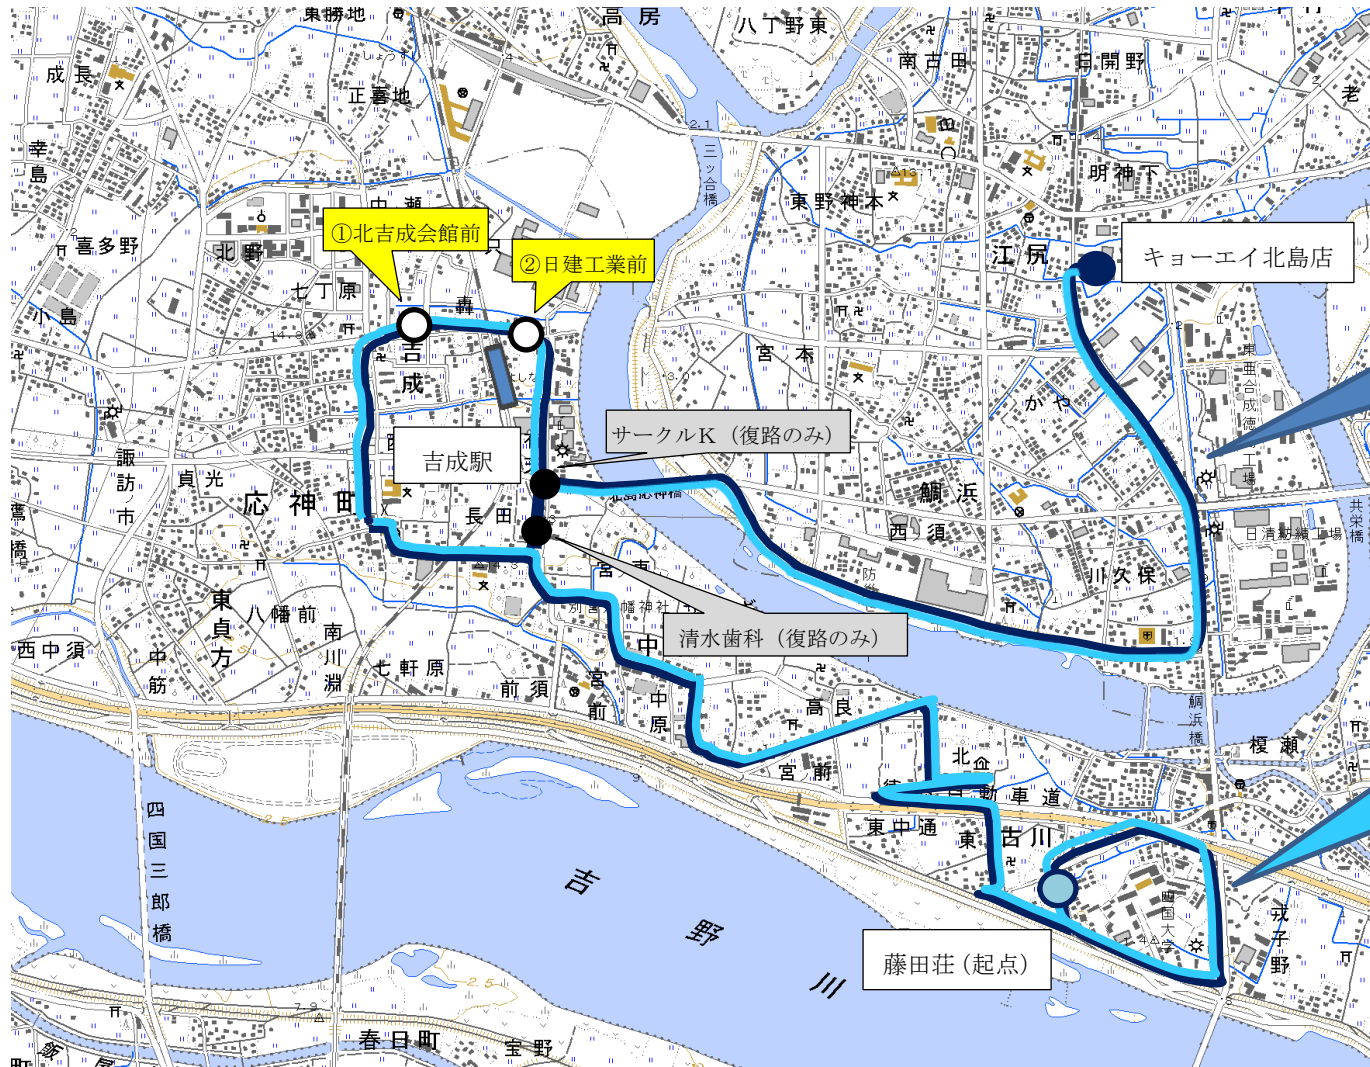

平成30年10月1日〈月〉

以 上

応神ふれあいバスキョーエイ北島店ルート図（現行）

現行ルート  
 (火・木曜日運行・  
 往路復路各4便)

応神ふれあいバスキョーエイ北島店ルート図 変更案

変更案ルート復路  
(火・木曜日運行・4便)

変更案ルート往路  
(火・木曜日運行・4便)