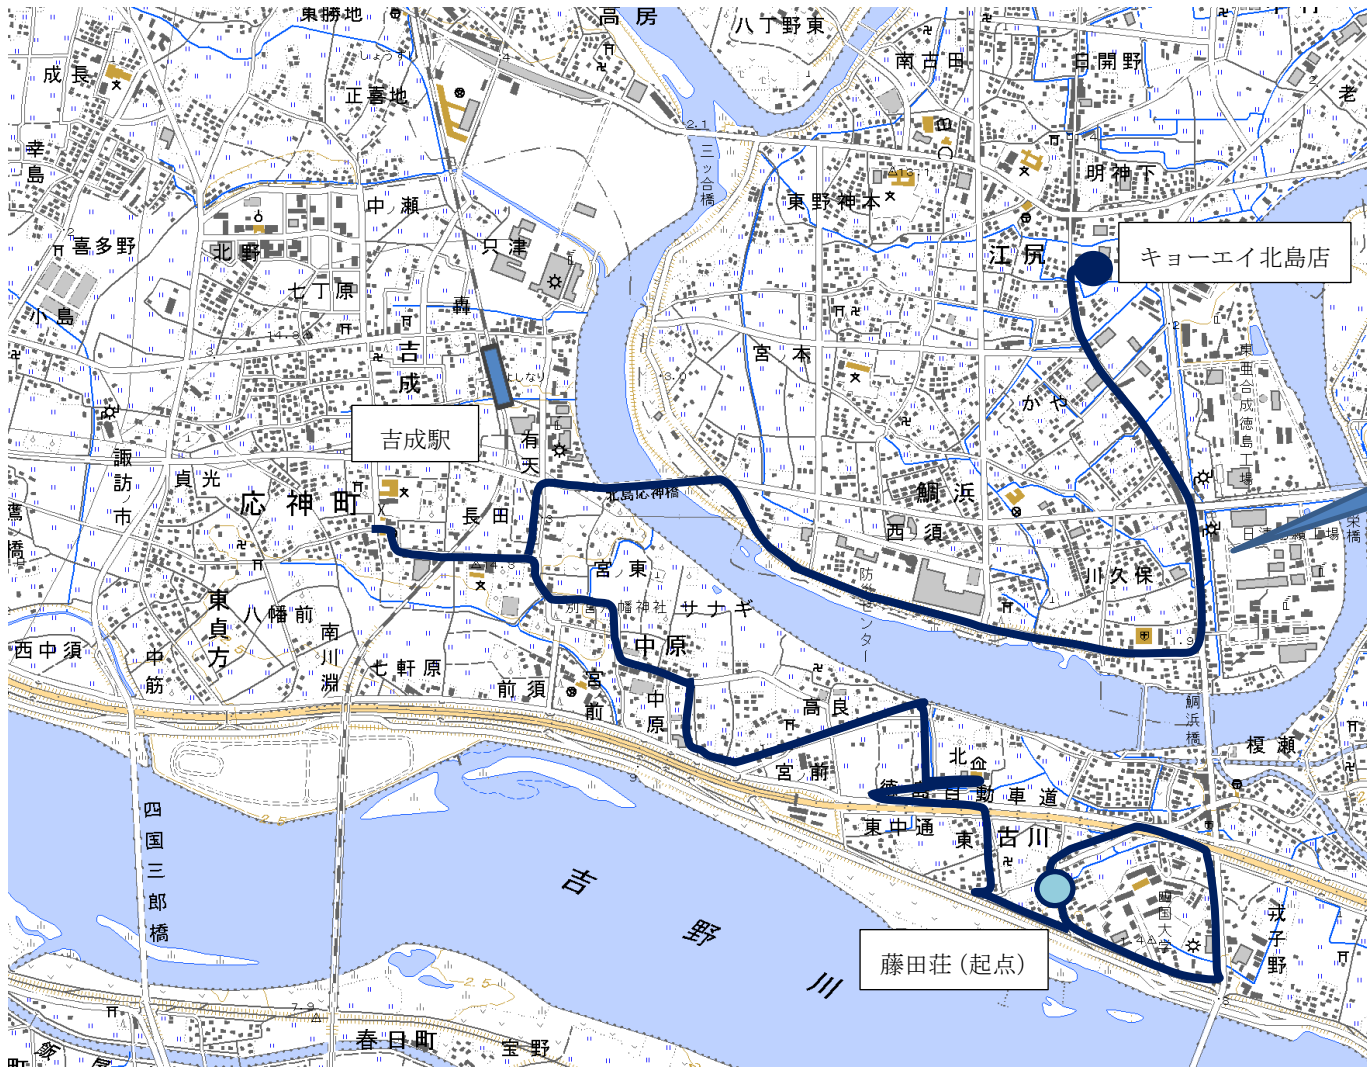

### (2) 運行ダイヤ（運行便数）

マルナカ成長店ルート往路2便目・復路2便目の東貞方経由・安心市経由なしを東貞方経由なし・安心市経由ルートに変更。

マルナカ成長店ルート	現行		変更	
	往路	復路	往路	復路
	便数	便数	便数	便数
東貞方経由 ・ 安心市経由	1	1	1	1
東貞方経由 ・ 安心市経由 なし	3	3	2	2
東貞方経由 なし ・ 安心市経由	—	—	1	1

### (3) バス停留所の新設（2カ所）

キョーエイ北島店ルート延伸に伴い、次のバス停留所を新設予定。

- ① 北吉成会館前
- ② 日建工業前

(4) 運賃

ア 1年間定期券 12,000円(現行 9,980円)

イ 半年間定期券 7,000円(現行 5,980円)

※普通運賃300円均一、往復運賃400円は現行どおり

(5) 変更予定日

平成30年10月1日〈月〉

以 上

応神ふれあいバスキョーエイ北島店ルート図（現行）

現行ルート  
 (火・木曜日運行・  
 往路復路各4便)

応神ふれあいバスキョーエイ北島店ルート図 変更案

変更案ルート復路  
(火・木曜日運行・4便)

変更案ルート往路  
(火・木曜日運行・4便)