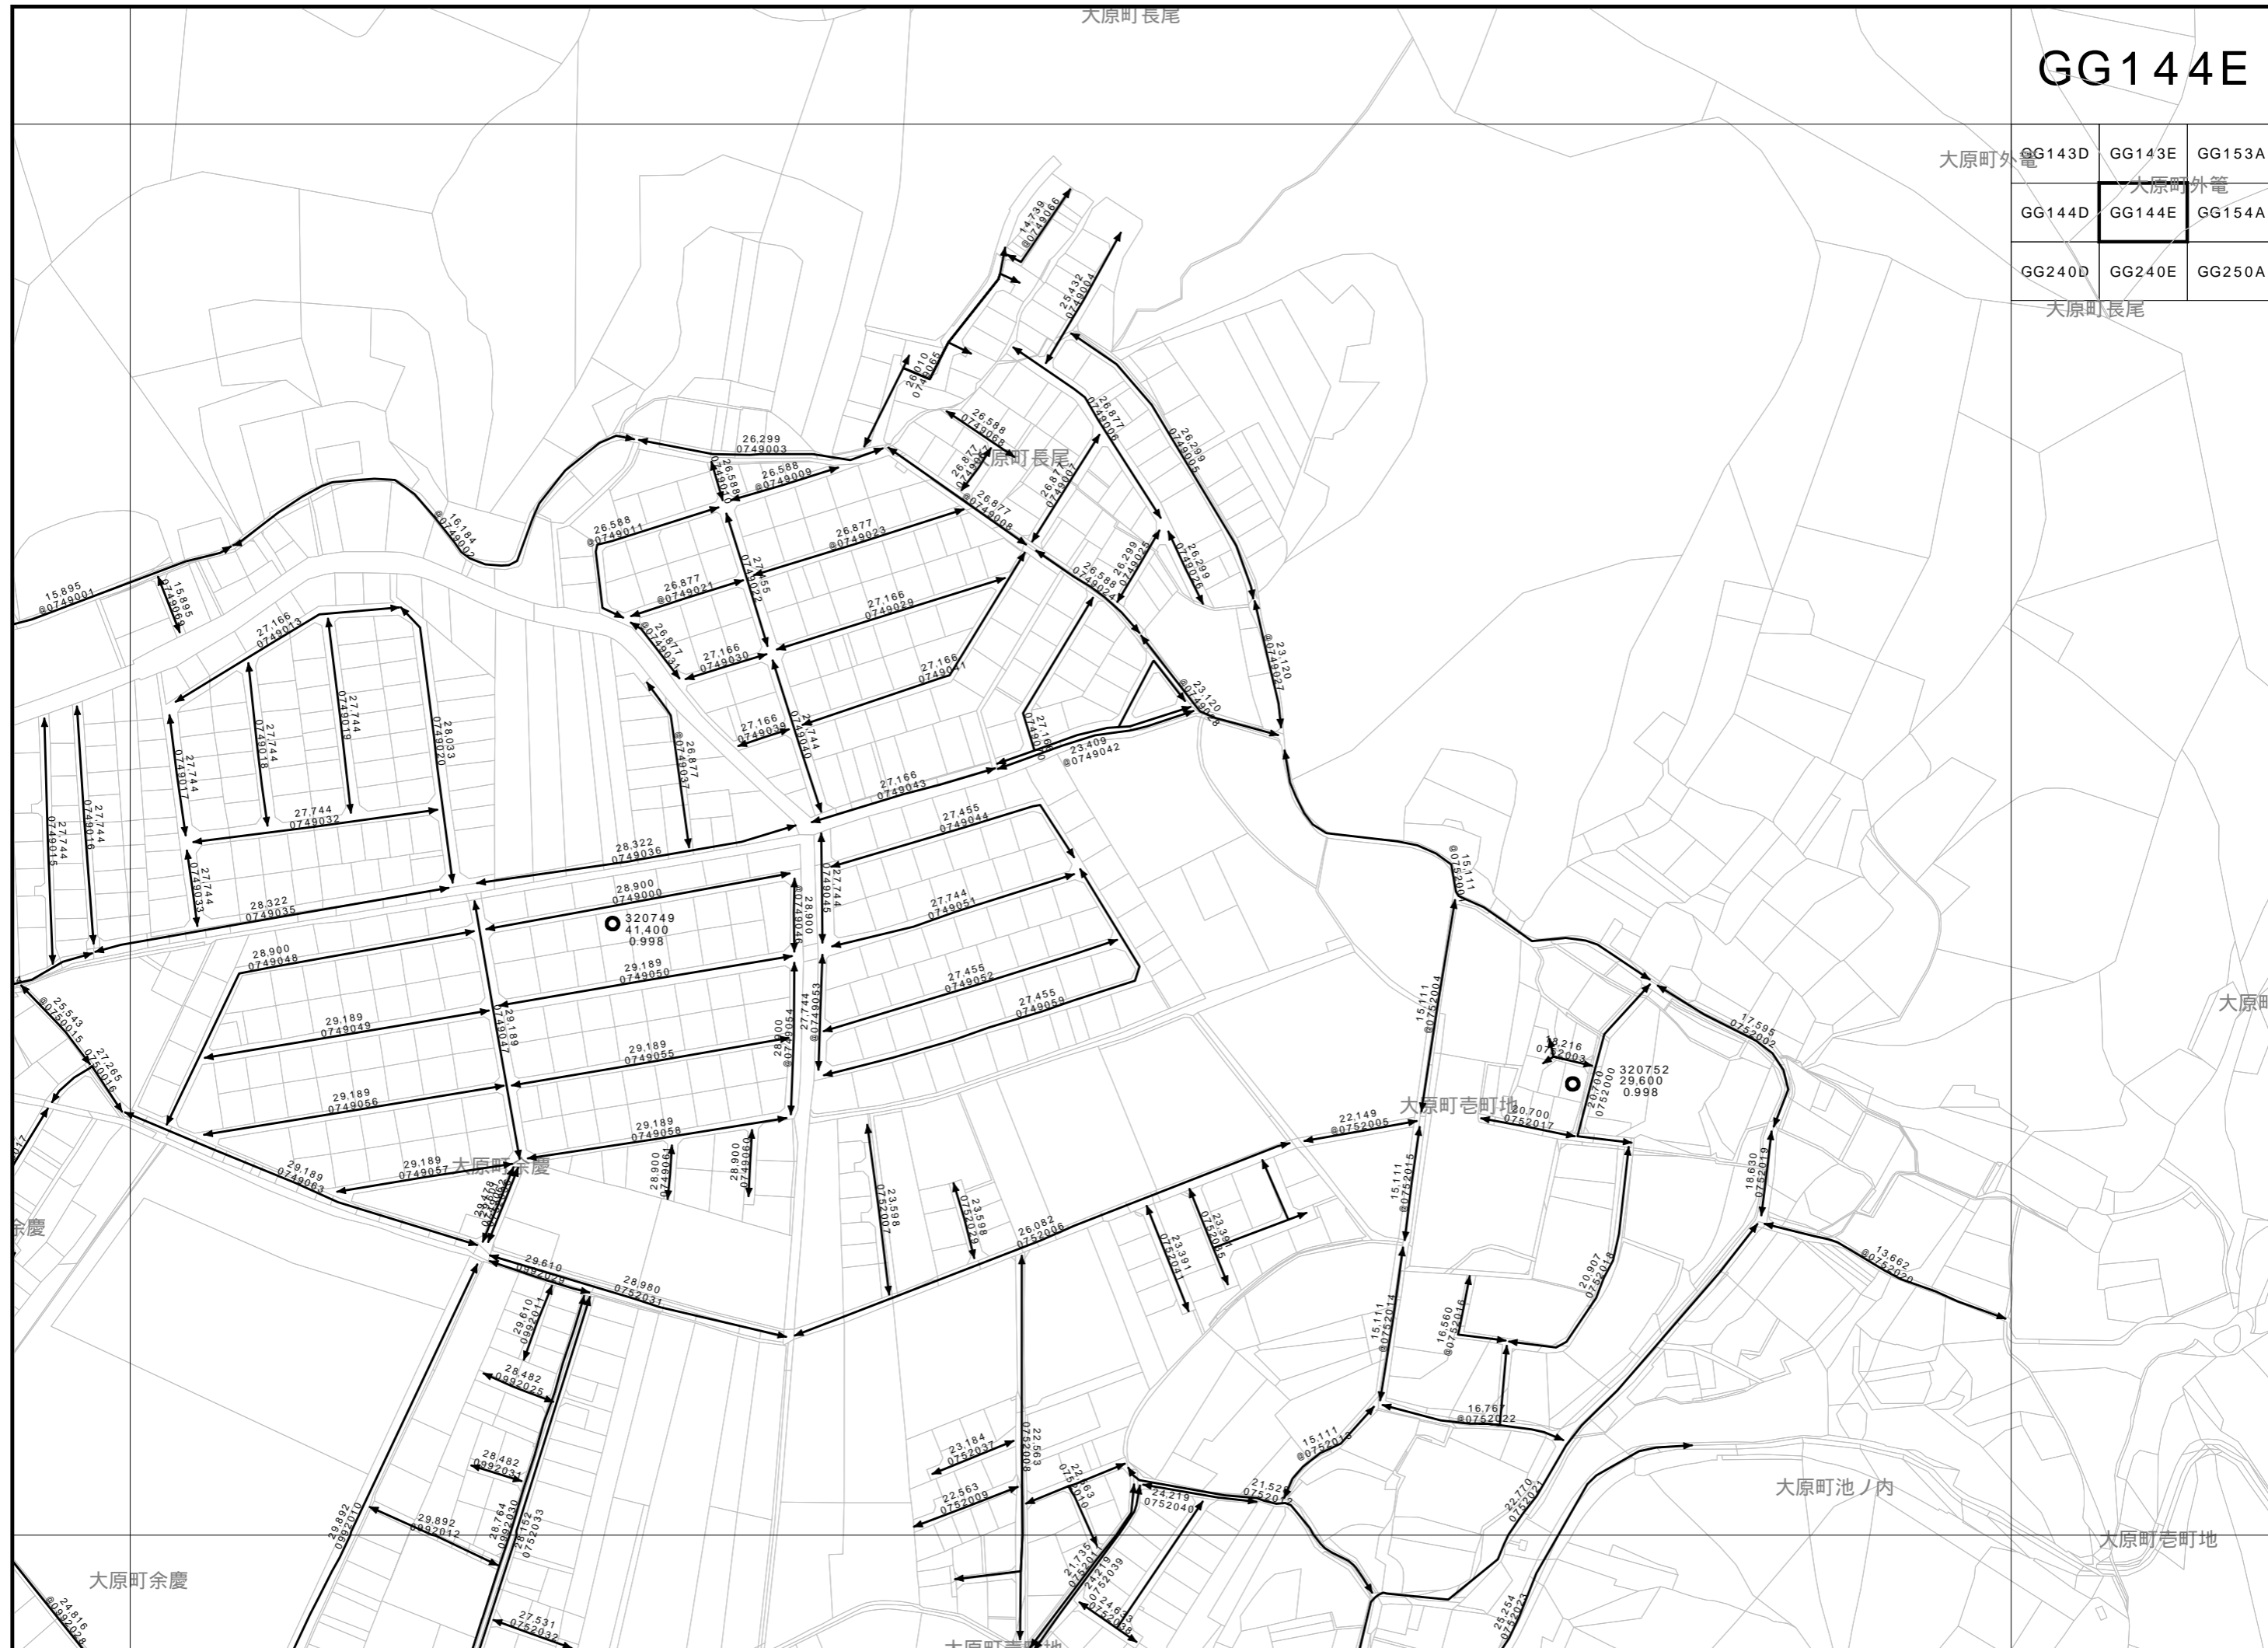

GG144E

大原町外電

GG143D GG143E GG153A

GG144D GG144E GG154A

GG240D GG240E GG250A

大原町長尾

大原町

大原町池ノ内

大原町志町地

大原町余慶