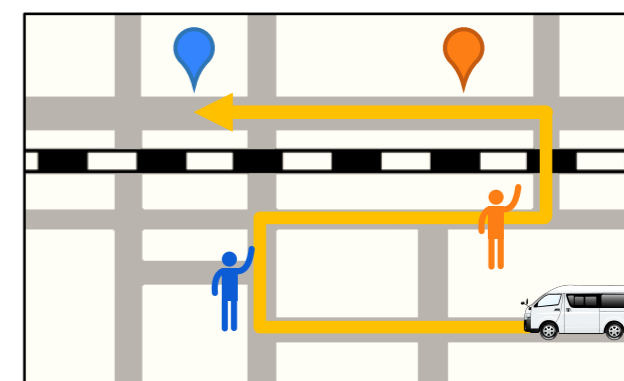

スマホアプリで予約

受付:利用の6日前~利用直前(24時間予約可能)

AppleとAppleのロゴは、米国およびその他の国で登録されたApple Inc.の商標です。
Google Play およびGoogle Playロゴは、Google LLCの商標です。

1. 1 二次元コードからアプリをインストール
2. 2 利用するサービス▶「のるーと徳島市」を選択
3. 3 アプリの案内に従い利用者登録(初回のみ)
4. 4 出発地・目的地を選択
5. 5 人数・希望日時・お支払い方法を選択
6. 6 出発予定時刻・降車予定時刻・運賃を確認
7. 7 予約を確定

アプリの利用方法は
YouTube
「のるーとチャンネル」

配車予約

乗り方・降り方

電話で予約

受付:利用の6日前~利用直前(平日9:00~17:00)

☎ **088-621-5544** (予約専用)

- ・初回予約時に利用者登録を行います。
- ・利用者登録の際は、なるべく携帯電話番号をご登録ください。

1. 1 利用したい日時を伝える
2. 2 エリアマップ(裏面) から乗り降りしたい乗降場所を伝える
3. 3 オペレータから乗車時刻、降車時刻を聞き、予約を確定する

ご利用の流れ

- **呼ぶ** スマホアプリまたは電話でご予約
- **来る** 予約のお時間に乗車場所へ
- **乗る** 運転手に予約番号(登録した電話番号の下4ケタ)を伝えて乗車
- **払う** 乗車時に運賃をお支払い(先払い)

予約方法は**こちら**

運賃

大人(中学生以上)	300円
小人(小学生)	100円
小学生未満	無料

お支払い方法

現金	お釣りのないようにご用意ください。
PayPay	スマホアプリでご予約の際は、「現金」を選択してください。
クレジットカード	スマホアプリでご予約時のみご利用いただけます。

注意事項

- ・乗合バスのため、他のお客様と乗り合いになる場合があります。
- ・車いすやベビーカーは折りたたんでご乗車ください。
- ・車の位置や予約の状況によって、お客様が希望する乗降場所と異なる乗降場所になる場合があります。(道路の反対側など)
- ・予約内容の変更はできません。変更される場合は一度ご予約をキャンセルの上、再度ご予約ください。
- ・領収証の発行はできません。

お電話でのご予約

予約コールセンター ☎088-621-5544 平日 9:00~17:00

事業に関するお問い合わせ

徳島市地域交通課 ☎088-621-5535 平日 9:00~17:00

運行状況、忘れ物に関するお問い合わせ

阿波交通株式会社 ☎070-3790-1672 毎日 9:00~18:00

2025年3月31日まで
実証運行

2024年4月版

AIデマンドバス のるーと徳島市

決まった時刻表や運行ルートがなく、人工知能(AI)が予約状況に合わせて運行ルートを設定して走る乗合バスです。

運行時間

8:00~20:00
毎日運行 (年末年始を除く)

運行エリア

裏面のエリアマップをご覧ください。

のるーと徳島市の
最新情報は**こちら**

徳島市公式ウェブサイト