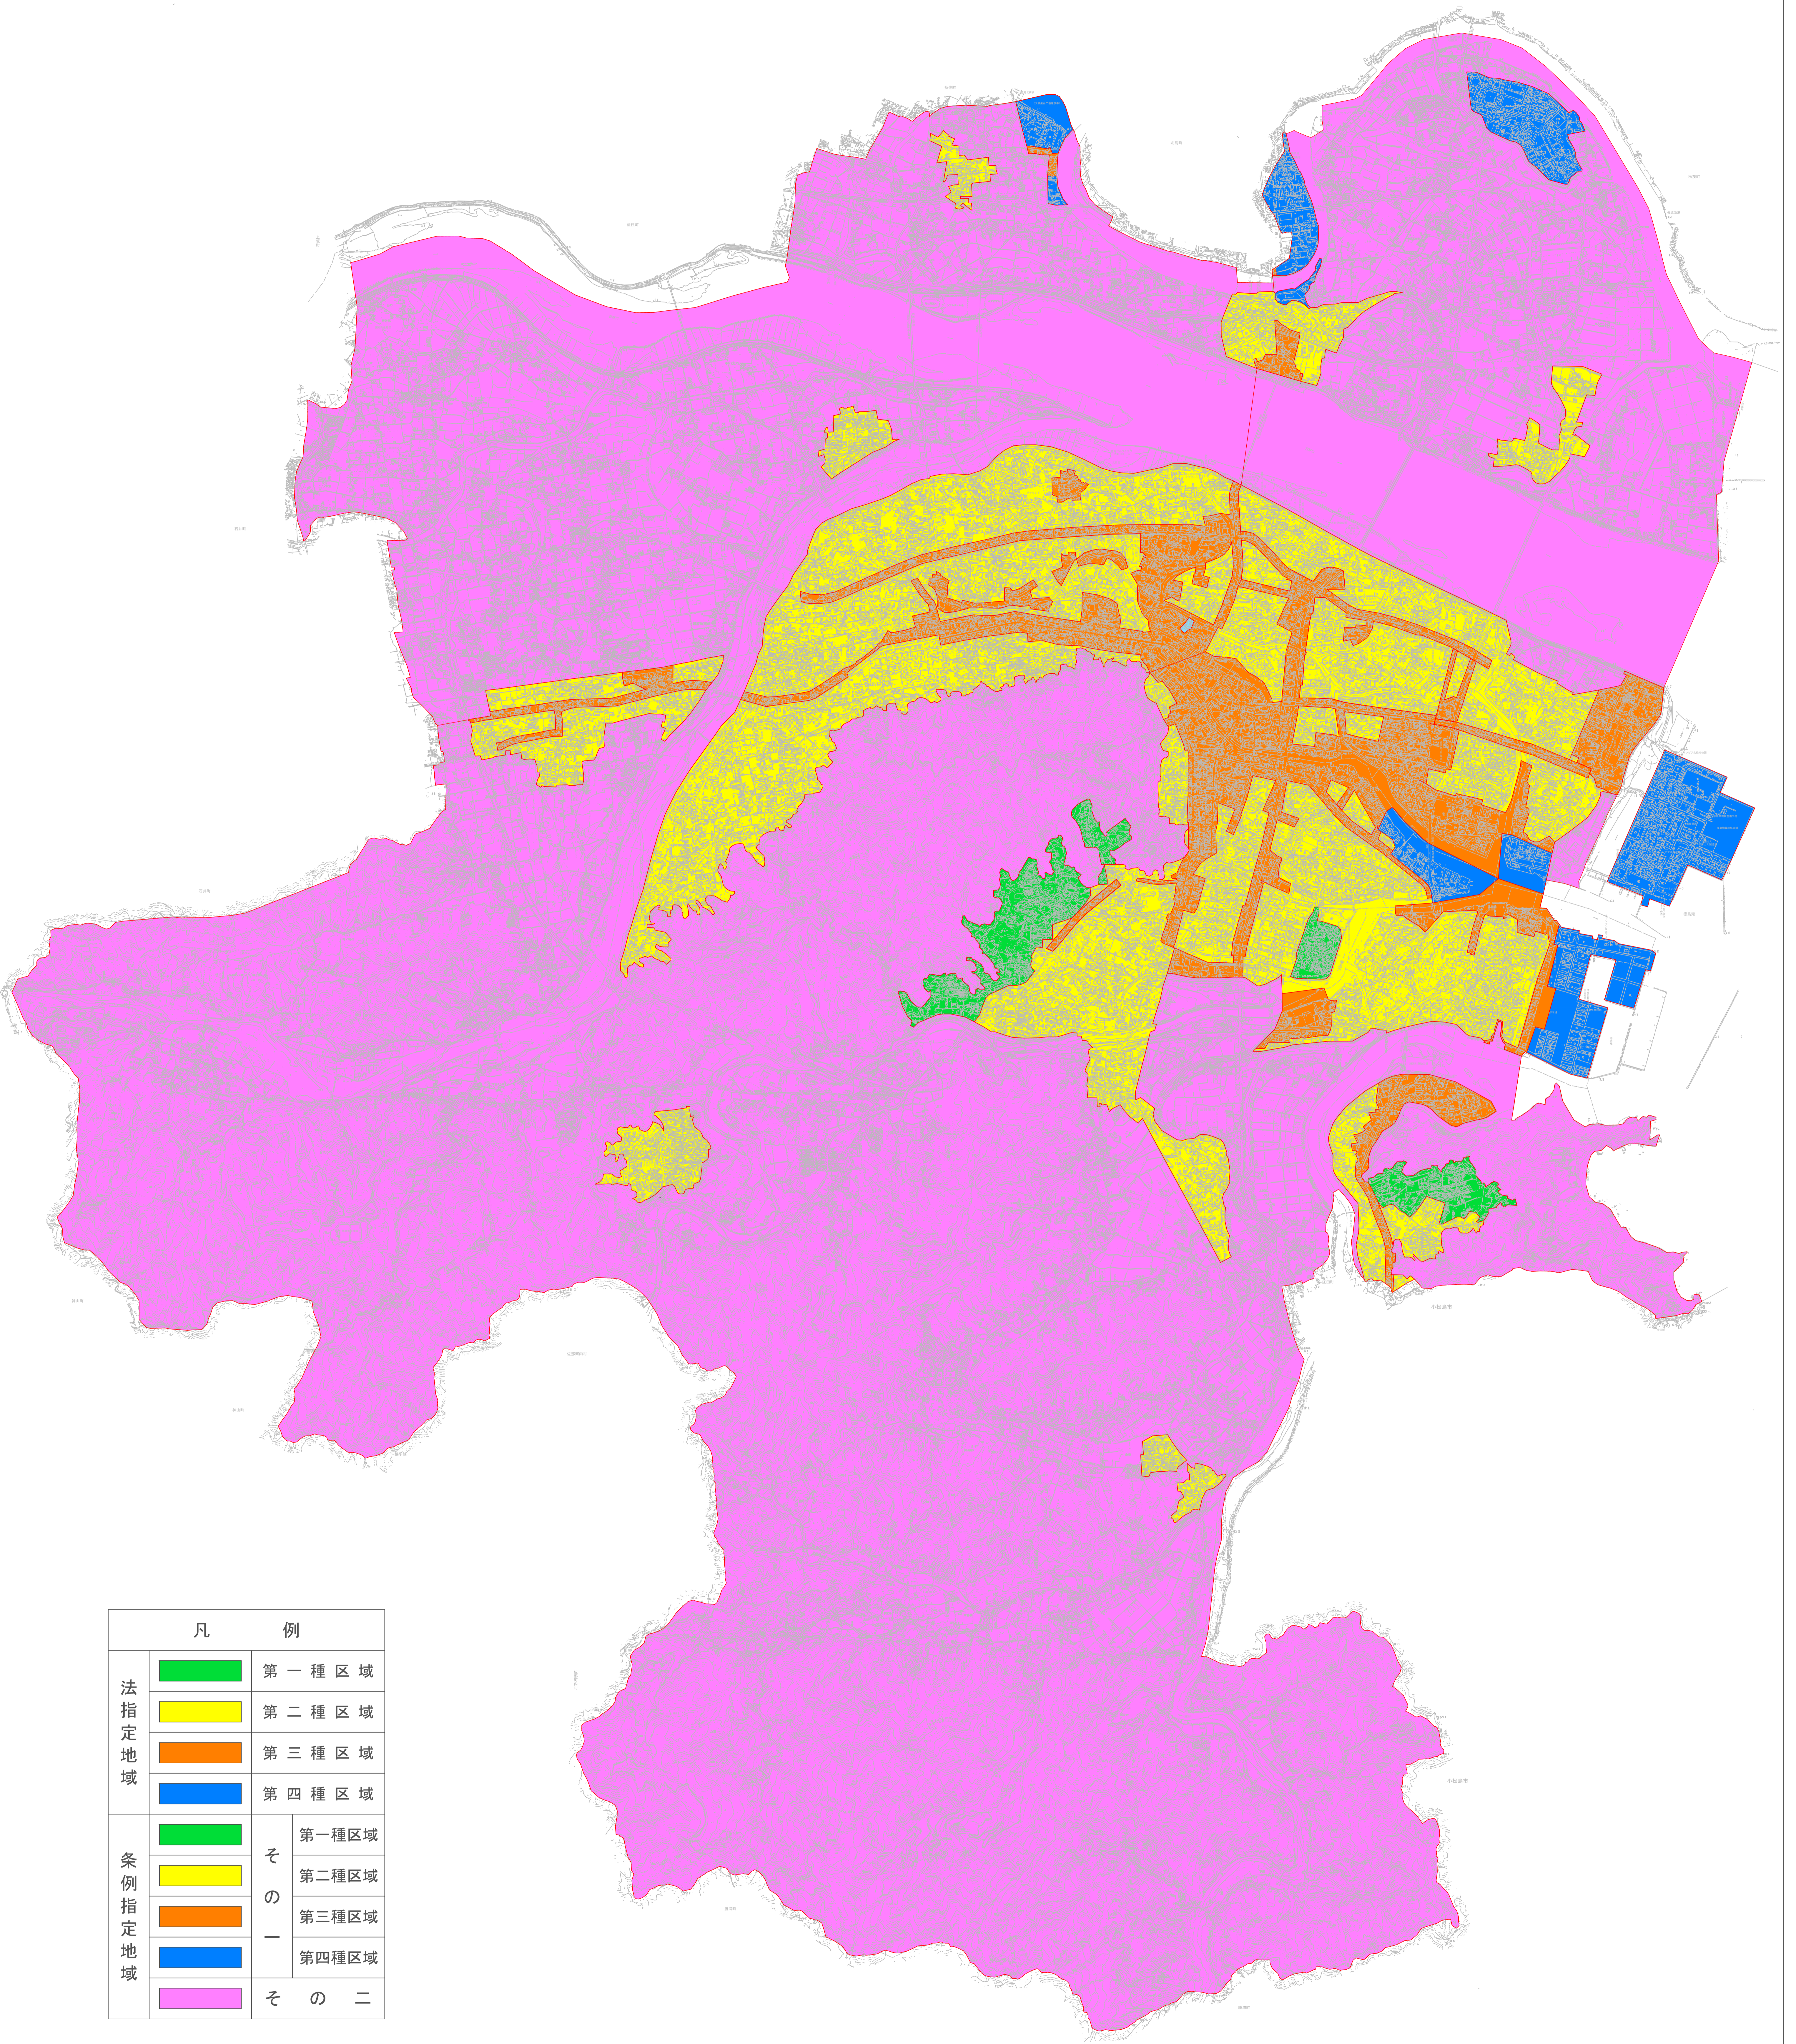

特定工場等に係る
騒音規制地域図

凡 例	
法 指 定 地 域	 第一種区域
	 第二種区域
	 第三種区域
	 第四種区域
条 例 指 定 地 域	 第一種区域
	 そ の 二 種 区域
	 第三種区域
	 第四種区域
	 そ の 二

0 500 1000 1500