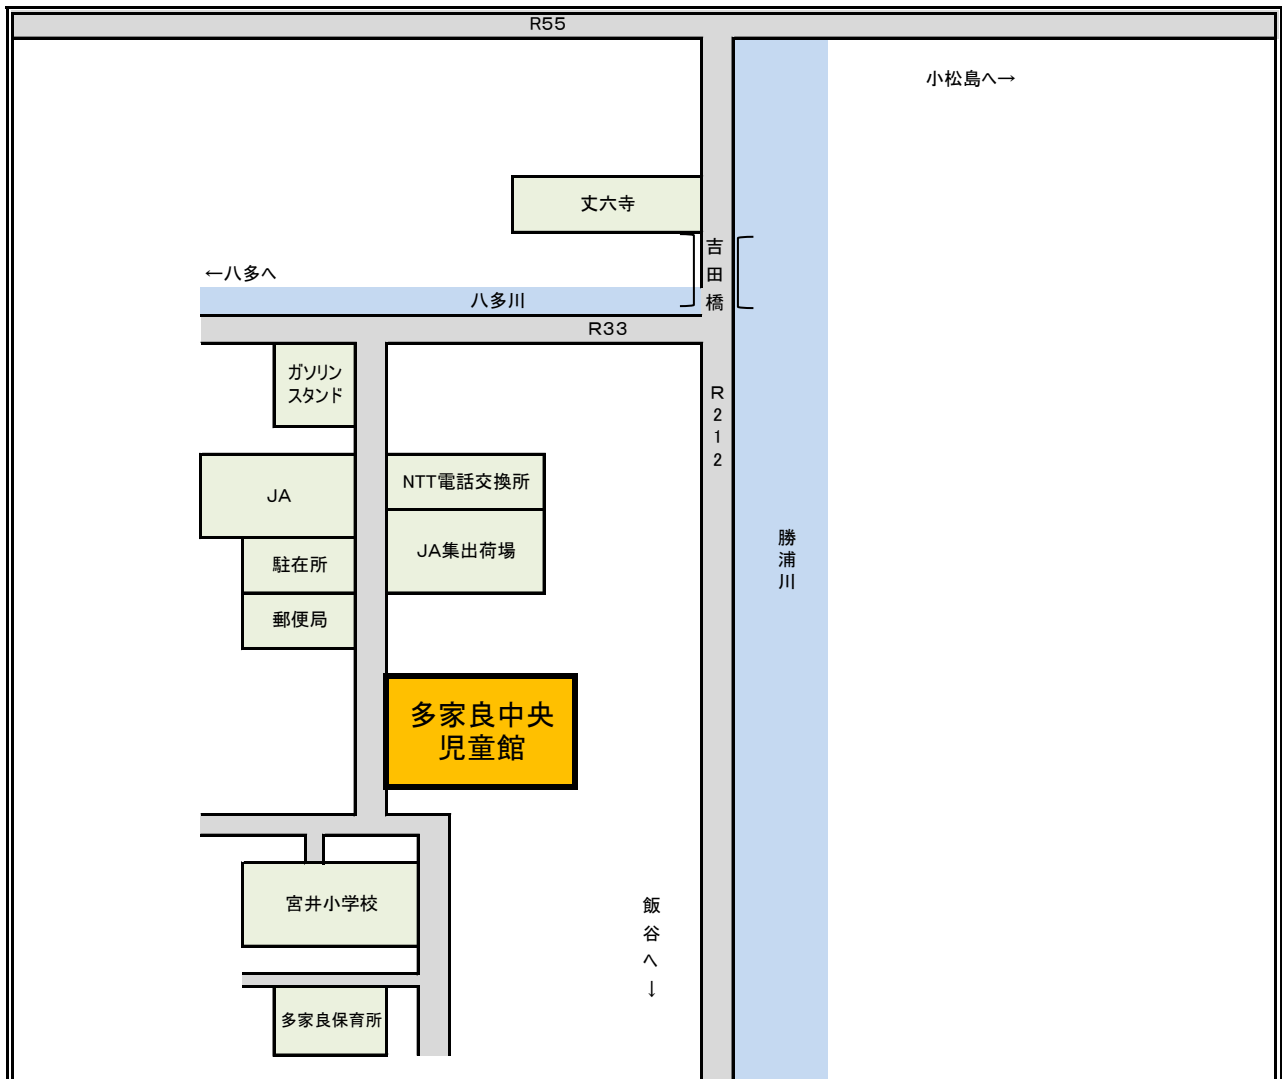

多家良中央児童館 (コミセン併設) TEL(088)636-2002

< 駐車場 >

敷地内に10台あります。

第2駐車場(コミセン南側)に10台あります。