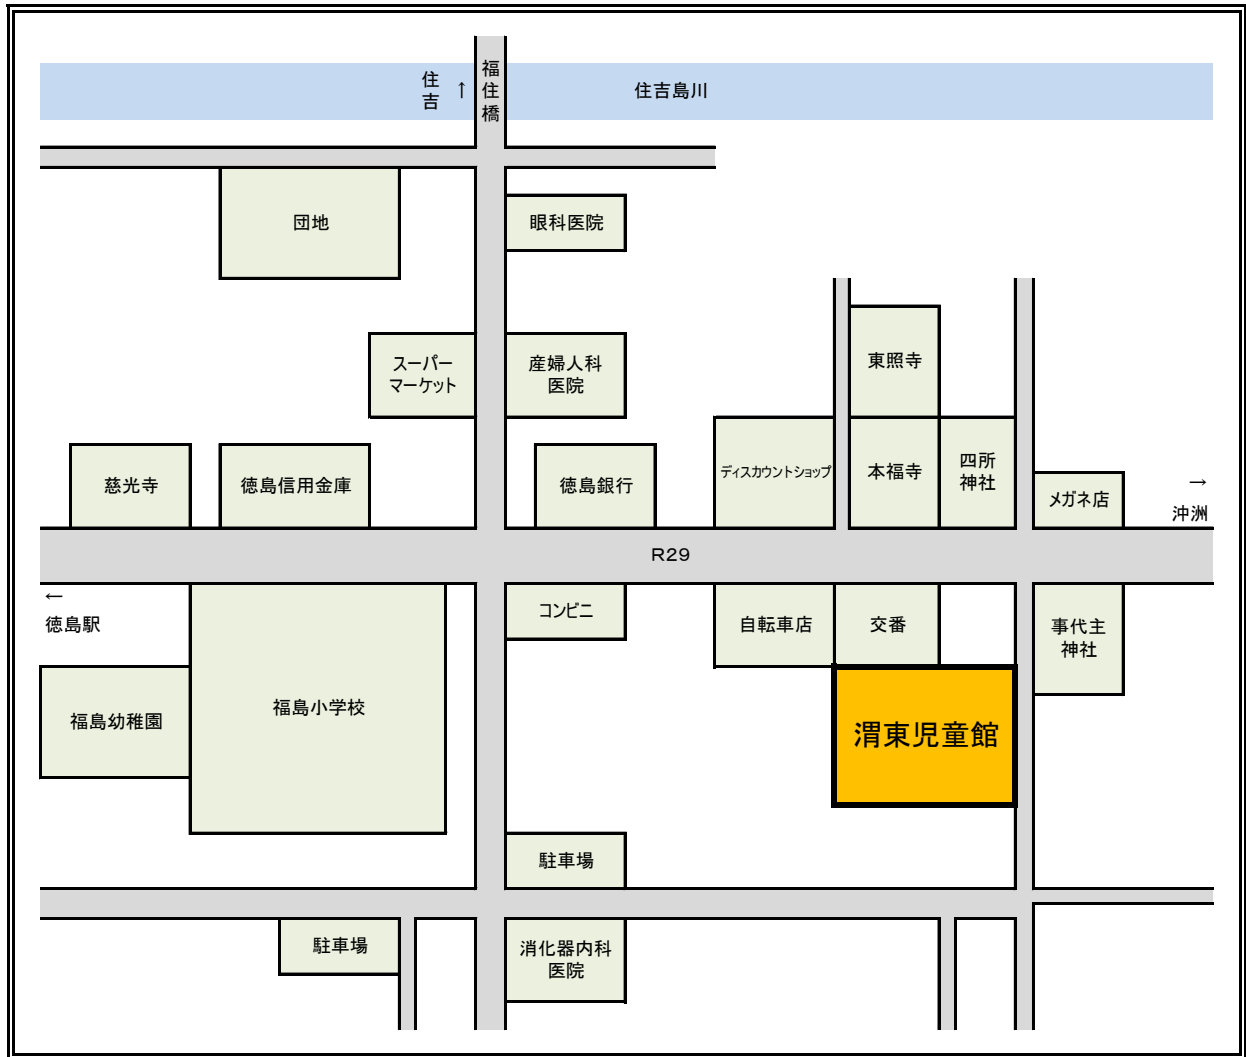

渭東児童館 (コミセン併設) TEL(088)624-1776

< 駐車場 >

駐車場はありません。