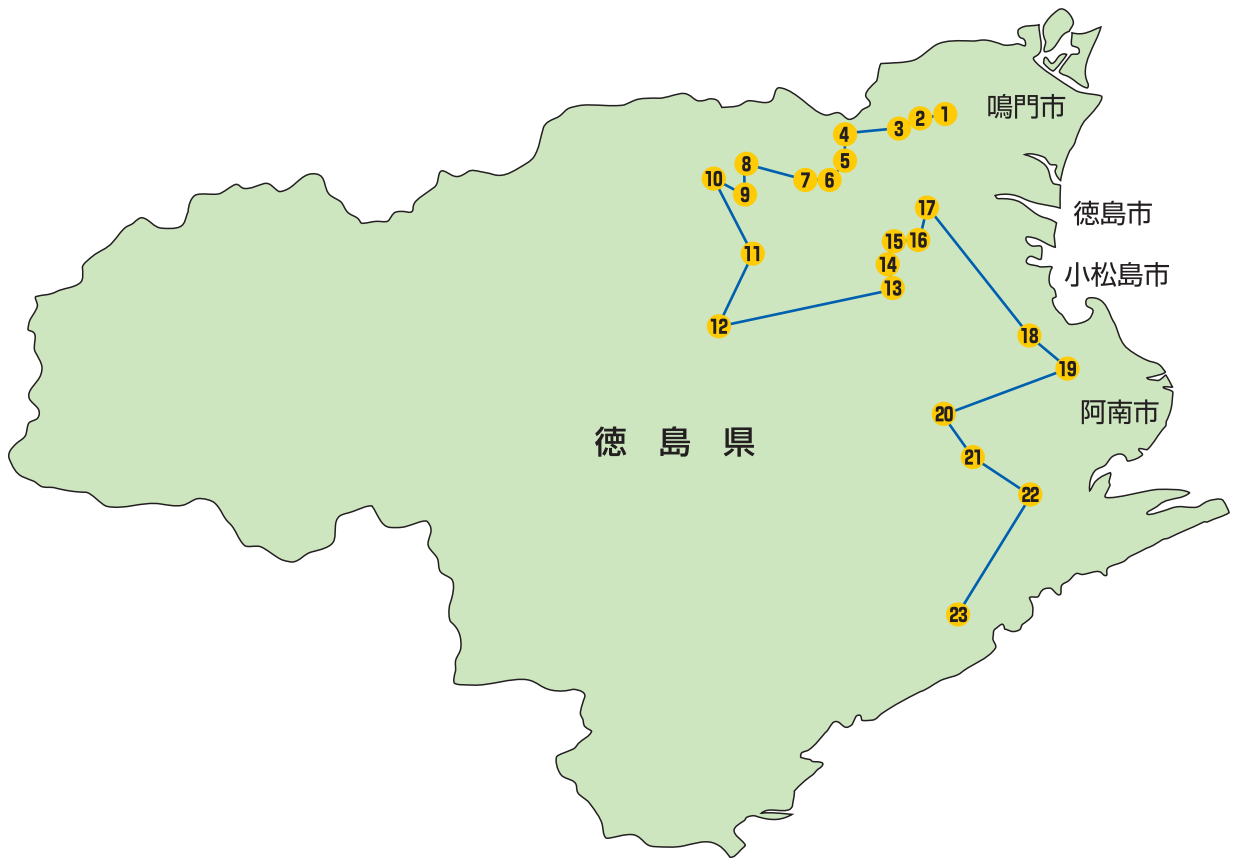

6. 遍路コース in 徳島

① 霊山寺	0.0km	1.4	② 極楽寺	1.4km	2.6	③ 金泉寺	4.0km	5	④ 大日寺	9.0km	2	⑤ 地藏寺	11.0km	5.3	⑥ 安楽寺	16.3km
															↓ 1.2	
⑫ 焼山寺	50.1km	12.9	⑪ 藤井寺	37.2km	9.3	⑩ 切幡寺	27.9km	3.8	⑨ 法輪寺	24.1km	2.4	⑧ 熊谷寺	21.7km	4.2	⑦ 十楽寺	17.5km
															↓ 20.8	
⑬ 大日寺	70.9km	2.3	⑭ 常楽寺	73.2km	0.8	⑮ 国分寺	74.0km	1.8	⑯ 観音寺	75.8km	2.8	⑰ 井戸寺	78.6km	16.8	⑱ 恩山寺	95.4km
															↓ 4	
⑲ 立江寺	99.4km	13.1	⑳ 鶴林寺	112.5km	6.7	㉑ 太龍寺	119.2km	10.9	㉒ 平等寺	130.1km	19.7	㉓ 薬王寺	149.8km			

(資料提供 徳島大学教授 田中 俊夫)