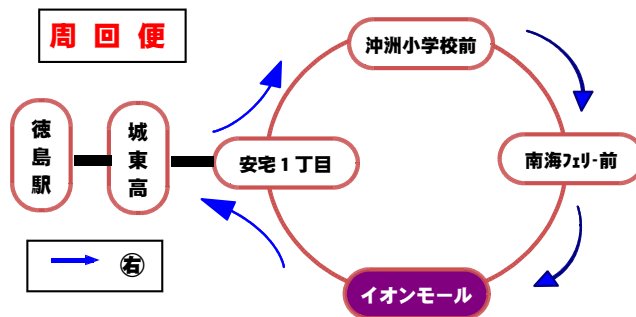

| 平日       |            |     | 土・日・祝日   |          |
|----------|------------|-----|----------|----------|
| 行先<br>時間 | 南海フェリー     |     | 行先<br>時間 | 南海フェリー   |
|          | 沖洲方面       | 周回便 |          | 沖洲方面     |
| 6        |            |     | 6        |          |
| 7        | 04 26 マ46  |     | 7        | 29 マ56   |
| 8        | マ01 マ21 51 |     | 8        | マ26 56   |
| 9        | 11 31      |     | 9        | 26 56    |
| 10       | 26 46      | ㊦06 | 10       | 26 56    |
| 11       | 06 26      |     | 11       | 26 56    |
| 12       | 26 46      | ㊦06 | 12       | 26 56    |
| 13       | 06 26      |     | 13       | 26 56    |
| 14       | 26 46      | ㊦06 | 14       | 26 56    |
| 15       | 06 26      |     | 15       | 26 56    |
| 16       | 31 46      | ㊦06 | 16       | 26 56    |
| 17       | 06 26      |     | 17       | 26       |
| 18       | 33         | ㊦13 | 18       | 01 26    |
| 19       | 01 31 56   |     | 19       | 01 26 51 |
| 20       | 24 54      |     | 20       | 14 39    |
| 21       | 14 34      |     | 21       | 14 29    |

マ=マリンピア経由

阿波踊り期間中(8月12日～15日)、年末年始(12月29日～1月3日)は**土・日・祝日**ダイヤで運行いたします。 当路線は全車ノンステップバスで運行をしています。

**交通事情によりバスの到着が遅れることがありますのでご了承下さい。**

イベントによる臨時便および天候による運休等の運行情報につきましては、下記のホームページでご確認下さい。

<http://www.city.tokushima.tokushima.jp/bus/index.html>