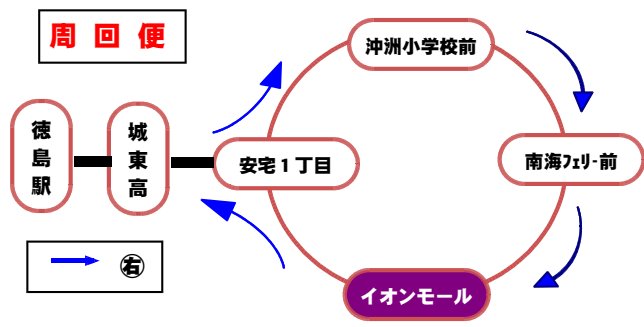

平日			土・日・祝日		
行先	南海フェリー		行先	南海フェリー	
時間		周回便	時間		
7	08 30		7	33	
8	55		8		
9	15 35		9	00 30	
10	30 50	⑤10	10	00 30	
11	10 30		11	00 30	
12	30 50	⑤10	12	00 30	
13	10 30		13	00 30	
14	30 50	⑤10	14	00 30	
15	10 30		15	00 30	
16	35 50	⑤10	16	00 30	
17	10 30		17	00 30	
18	38	⑤18	18	05 30	
19	05 35		19	05 30 55	
20	00 28 58		20	18 43	
21	18 38		21	18 33	

阿波踊り期間中(8月12日～15日)、年末年始(12月29日～1月3日)は**土・日・祝日**ダイヤで運行いたします。 当路線は全車ノンステップバスで運行をしています。

交通事情によりバスの到着が遅れることがありますのでご了承下さい。

イベントによる臨時便および天候による運休等の運行情報につきましては、下記のホームページでご確認下さい。

<http://www.city.tokushima.tokushima.jp/bus/index.html>