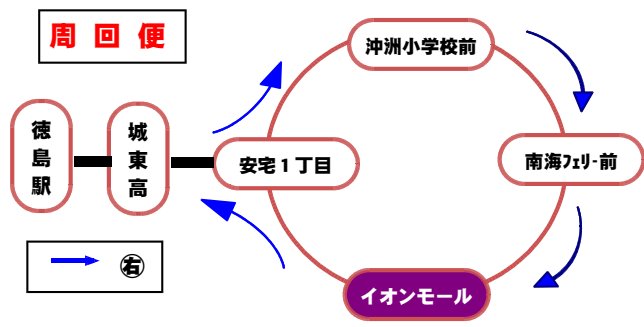

平日			土・日・祝日	
行先	南海フェリー		行先	南海フェリー
時間		周回便	時間	
7	08 30		7	33
8	55		8	
9	15 35		9	00 30
10	30 50	⑤10	10	00 30
11	10 30		11	00 30
12	30 50	⑤10	12	00 30
13	10 30		13	00 30
14	30 50	⑤10	14	00 30
15	10 30		15	00 30
16	35 50	⑤10	16	00 30
17	10 30		17	00 30
18	37	⑤17	18	05 30
19	05 35		19	05 30 55
20	00 28 58		20	18 43
21	18 38		21	18 33

阿波踊り期間中(8月12日～15日)、年末年始(12月29日～1月3日)は**土・日・祝日**ダイヤで運行いたします。 当路線は全車ノンステップバスで運行をしています。

交通事情によりバスの到着が遅れることがありますのでご了承下さい。

イベントによる臨時便および天候による運休等の運行情報につきましては、下記のホームページでご確認下さい。

<http://www.city.tokushima.tokushima.jp/bus/index.html>