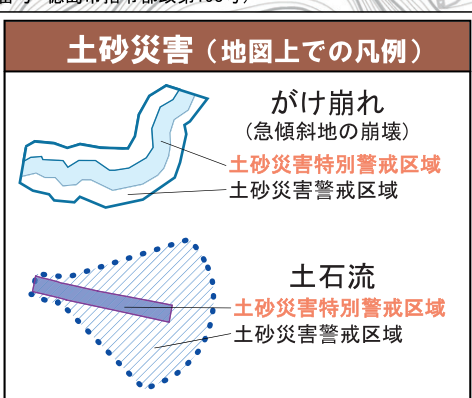

避難場所名	所在地
八万中央コミュニティセンター	八万町内浜80番地の14
八万南小学校	八万町橋本111番地
緊急連絡先	
徳島市災害対策本部	088-621-5010
徳島市危機管理課	088-621-5527
徳島市消防局	088-656-1190

徳島市土砂災害ハザードマップ 八万地区 ④

土砂災害ハザードマップとは？
 徳島県知事が指定した土砂災害警戒区域及び土砂災害特別警戒区域にお住まいの方が、土砂災害から身を守るために必要な事項を記載したマップです。
 大雨時や大雨後は、地盤が緩み土砂災害の危険性が高まる場合があります。日頃から自宅周辺の状況を確認していただき、避難場所等へ迅速な避難ができるように、土砂災害ハザードマップを活用し備えてください。

土砂災害警戒区域とは
 「土砂災害が発生した場合に、住民等の生命又は身体に危害が生じるおそれのある区域」です。

土砂災害特別警戒区域とは
 「土砂災害が発生した場合に、建築物に損壊が生じ、住民等の生命又は身体に著しい危害が生じるおそれのある区域」です。

その他の凡例

地区界	-----
避難場所（指定避難所）	
避難場所の方向	
災害時要配慮者利用施設	
同報無線屋外拡声子局	
道路冠水注意箇所（※）	