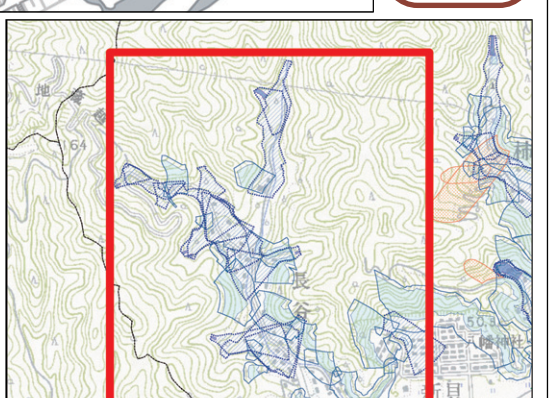

避難場所名	所在地
八万中央コミュニティセンター	八万町内浜80番地の14
八万南小学校	八万町橋本111番地
緊急連絡先	
徳島市災害対策本部	088-621-5010
徳島市危機管理課	088-621-5527
徳島市消防局	088-656-1190

徳島市土砂災害ハザードマップ 八万地区 ④

土砂災害ハザードマップとは？
 徳島県知事が指定した土砂災害警戒区域及び土砂災害特別警戒区域にお住まいの方が、土砂災害から身を守るために必要な事項を記載したマップです。
 大雨時や大雨後は、地盤が緩み土砂災害の危険性が高まる場合があります。日頃から自宅周辺の状況を確認していただき、避難場所等へ迅速な避難ができるように、土砂災害ハザードマップを活用し備えてください。

土砂災害警戒区域とは
 「土砂災害が発生した場合に、住民等の生命又は身体に危害が生じるおそれのある区域」です。

土砂災害特別警戒区域とは
 「土砂災害が発生した場合に、建築物に損壊が生じ、住民等の生命又は身体に著しい危害が生じるおそれのある区域」です。

その他の凡例

地区界	-----
避難場所（指定避難所）	
避難場所の方向	
災害時要配慮者利用施設	
同報無線屋外拡声子局	
道路冠水注意箇所（※）	