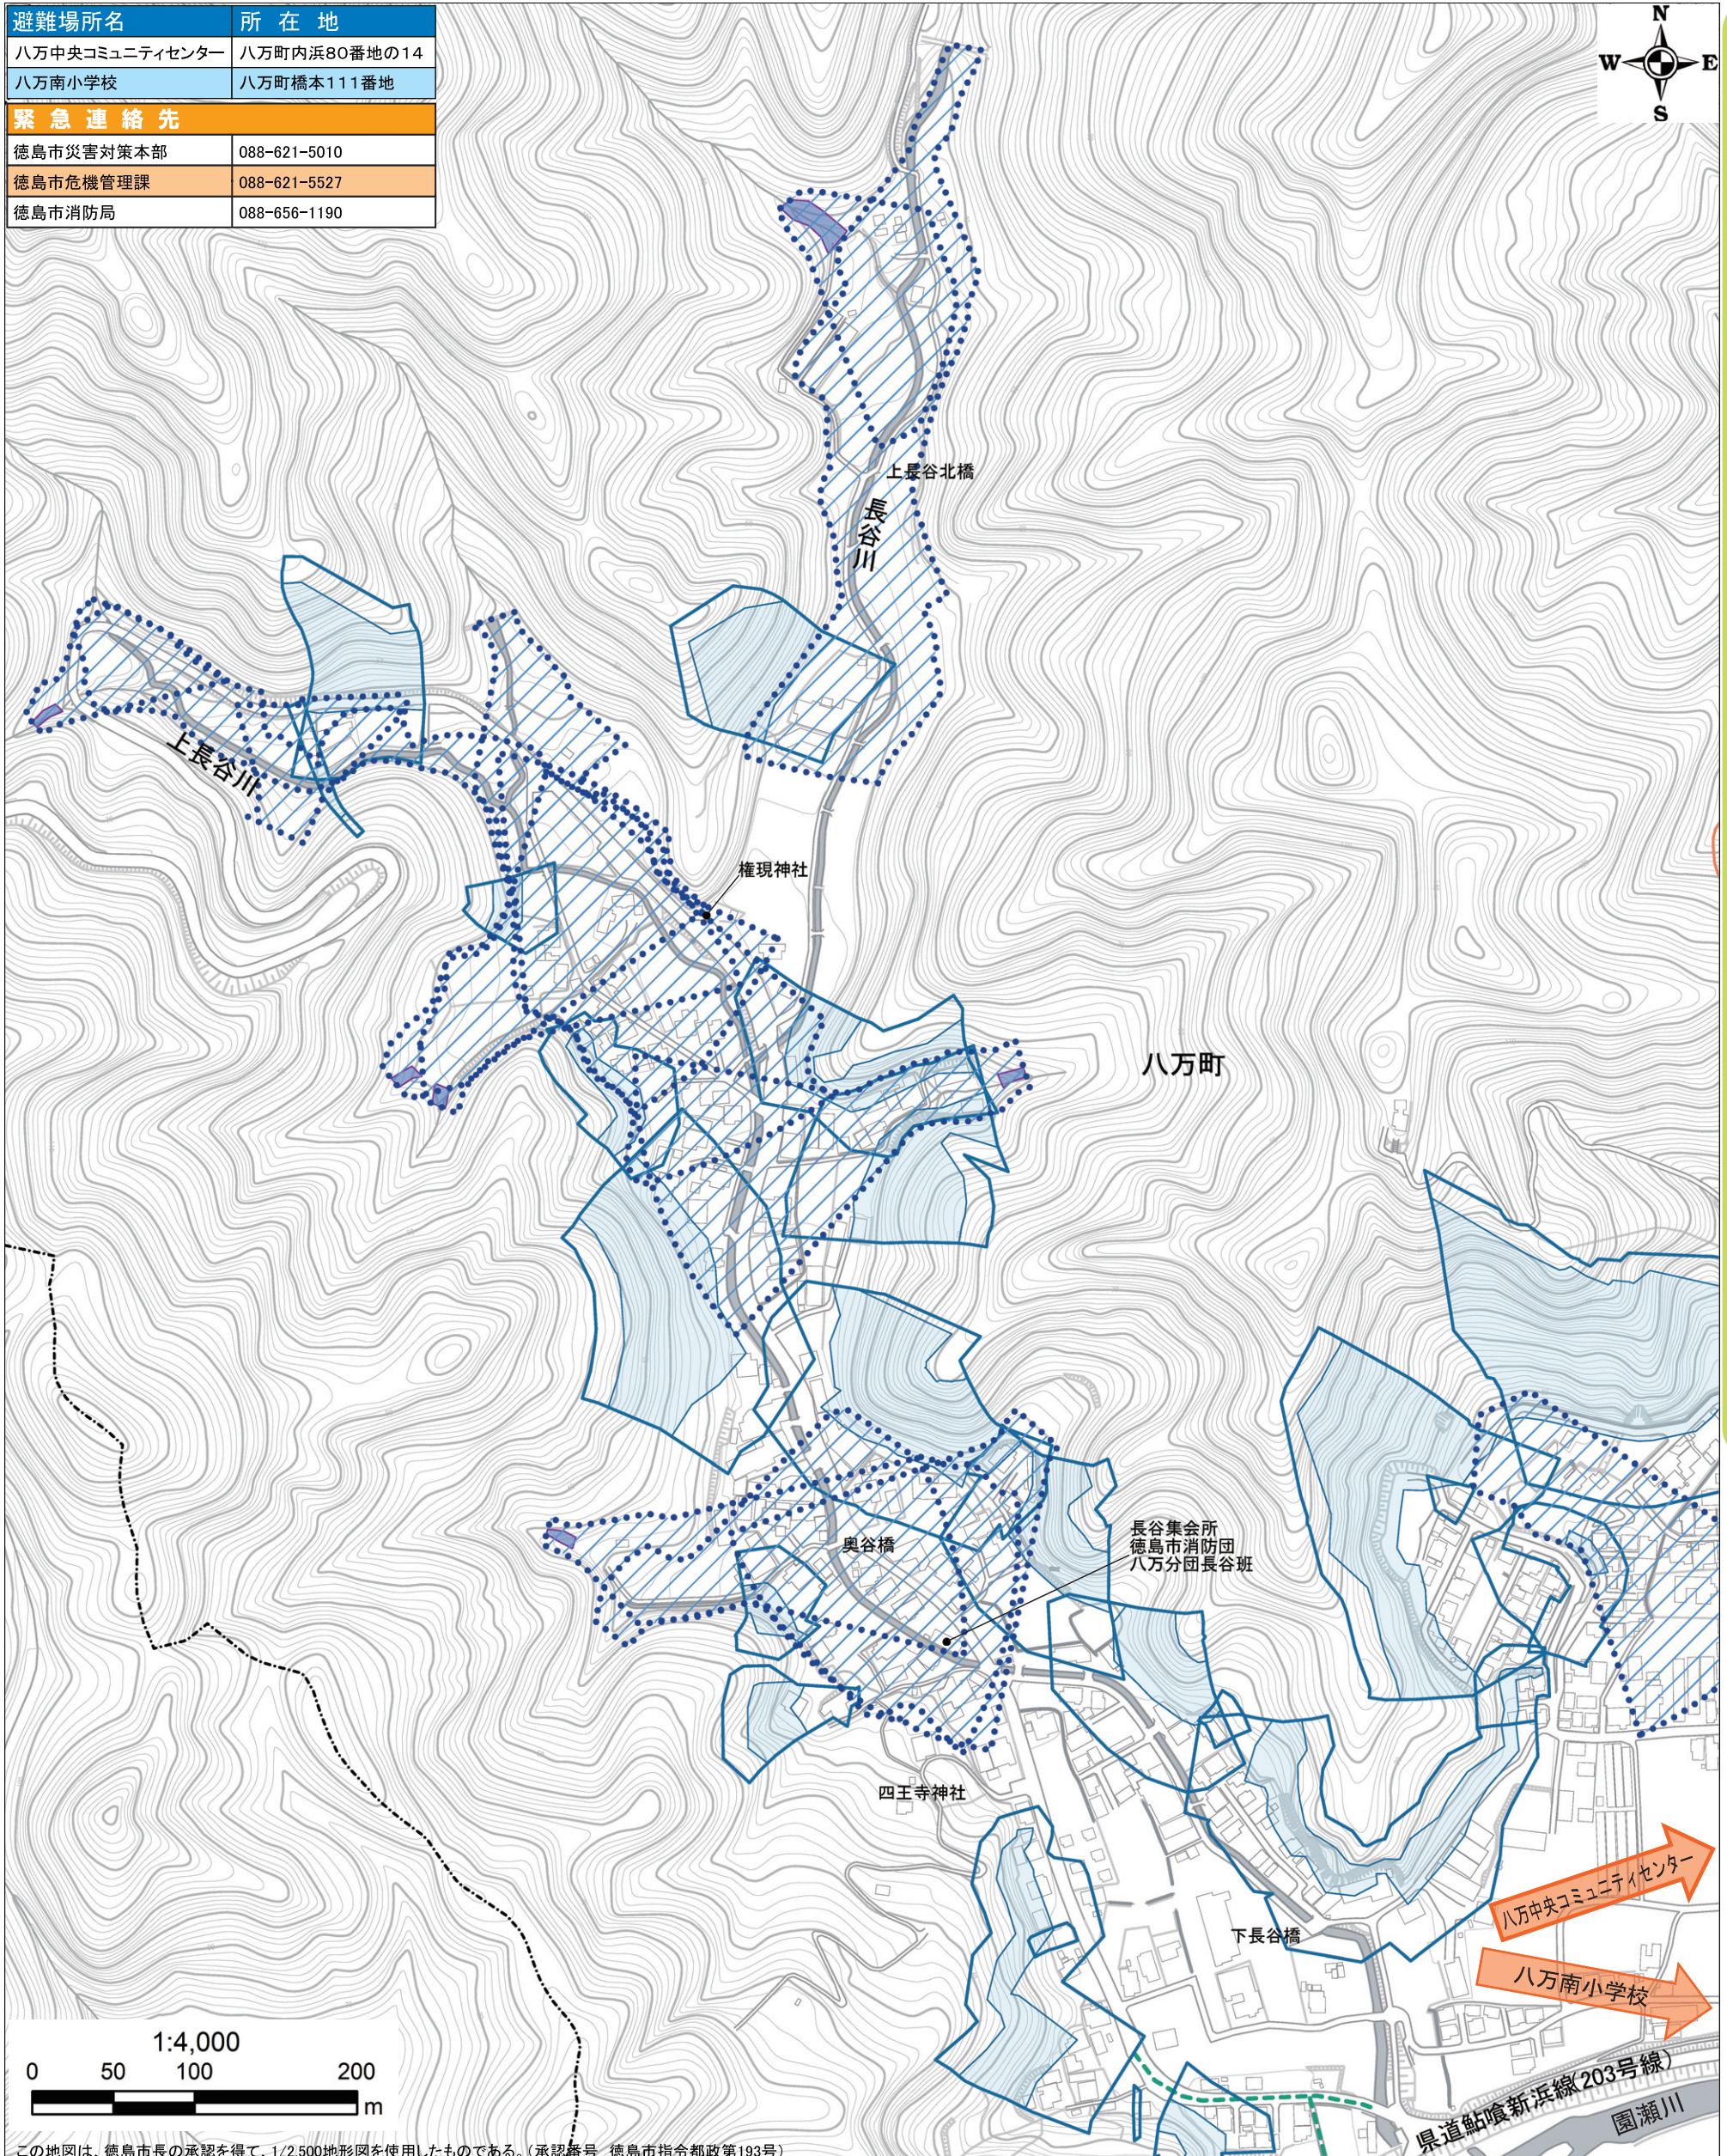

避難場所名	所在地
八万中央コミュニティセンター	八万町内浜80番地の14
八万南小学校	八万町橋本111番地
緊急連絡先	
徳島市災害対策本部	088-621-5010
徳島市危機管理課	088-621-5527
徳島市消防局	088-656-1190

徳島市土砂災害ハザードマップ 八万地区 ④

土砂災害ハザードマップとは？
 徳島県知事が指定した土砂災害警戒区域及び土砂災害特別警戒区域にお住まいの方が、土砂災害から身を守るために必要な事項を記載したマップです。
 大雨時や大雨後は、地盤が緩み土砂災害の危険性が高まる場合があります。日頃から自宅周辺の状況を確認していただき、避難場所等へ迅速な避難ができるように、土砂災害ハザードマップを活用し備えてください。

土砂災害警戒区域とは
 「土砂災害が発生した場合に、住民等の生命又は身体に危害が生じるおそれのある区域」です。

土砂災害特別警戒区域とは
 「土砂災害が発生した場合に、建築物に損壊が生じ、住民等の生命又は身体に著しい危害が生じるおそれのある区域」です。

その他の凡例

地区界	-----
避難場所（指定避難所）	
避難場所の方向	
災害時要配慮者利用施設	
同報無線屋外拡声子局	
道路冠水注意箇所（※）	

【問い合わせ先】
 徳島市危機管理監危機管理課
 電話：088-621-5527 FAX：088-625-2850

（※）平成25年から27年の台風時に徳島市が確認した道路冠水箇所と地元消防団が大雨時に確認した道路冠水箇所を記載しています。降雨の状況によっては、他の場所も冠水するおそれがありますので注意してください。

位置図（1/25,000）
国土地理院の数値地図25000「徳島」を掲載